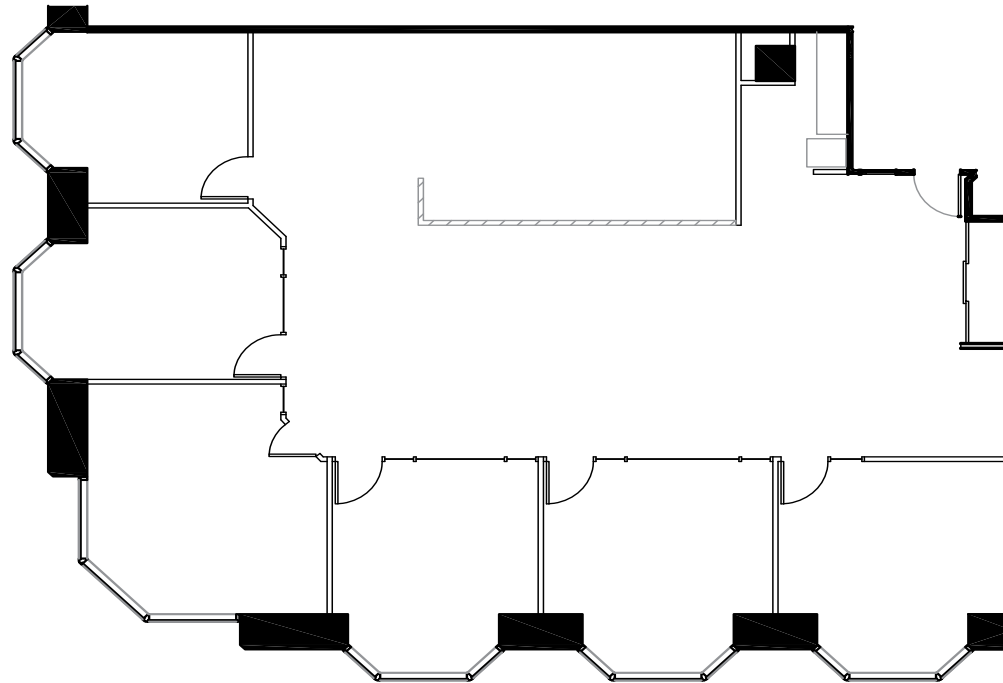

S FINANCIAL PLACE

SUITE 2315
3,255 RSF

Mike Curran
mike.curran@jll.com
312 228 2079

Belle Spinell
312 245 4812
isabella.spinell@jll.com

BEACON
CAPITAL PARTNERS