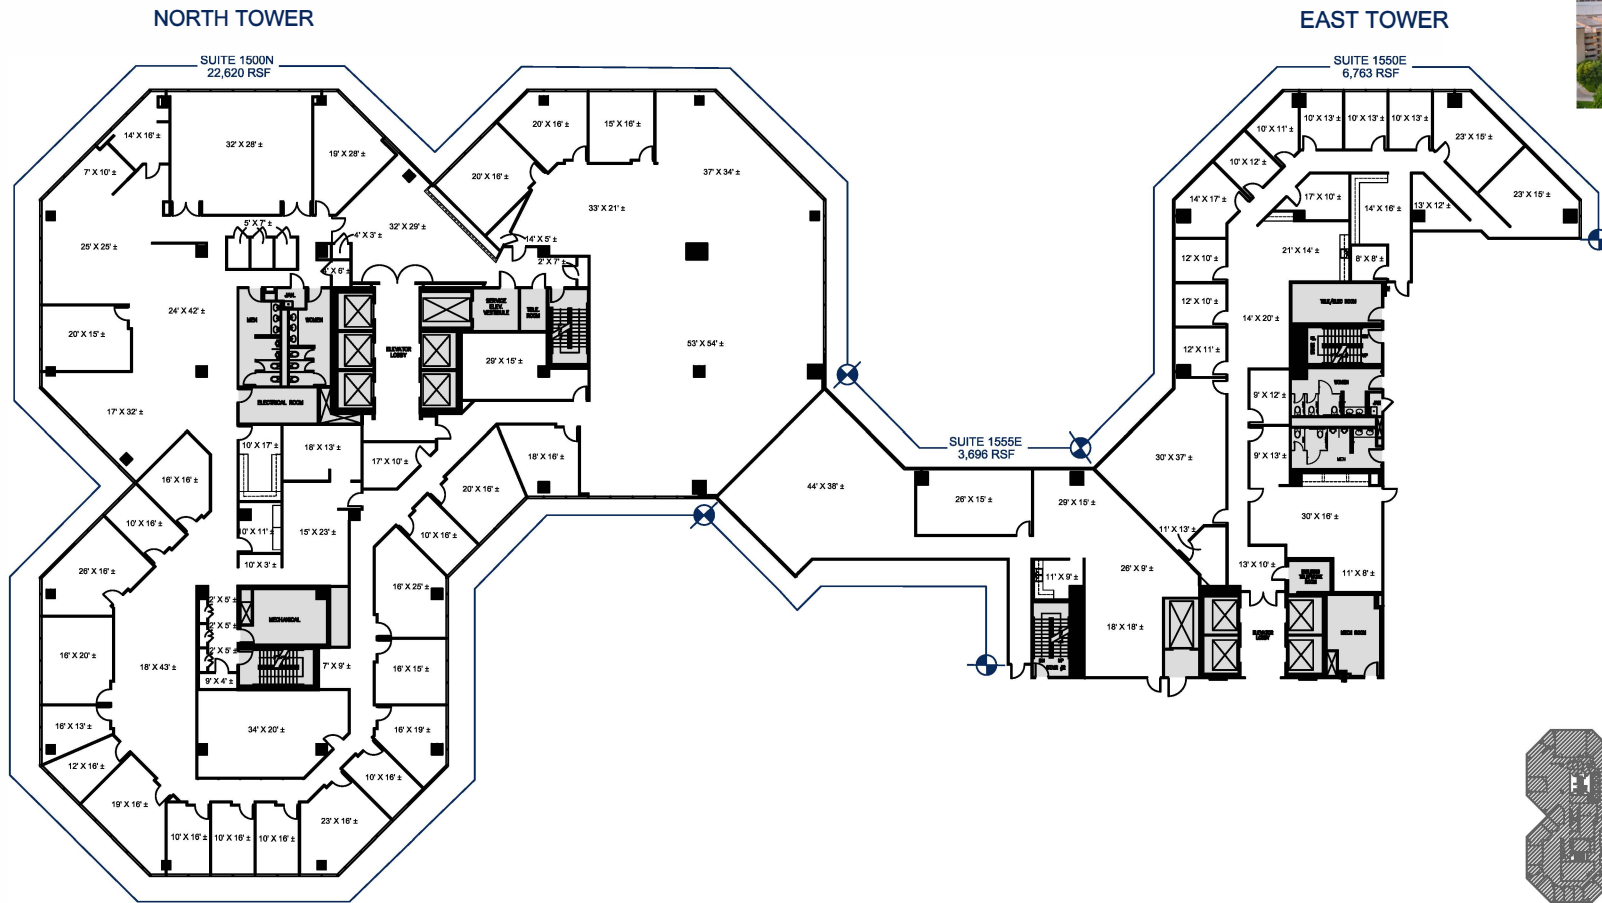

URBAN TOWERS

222 W LAS COLINAS BLVD.
IRVING, TX 75038

URBAN TOWERS

15N + 1555E + 1550E
33,079 TOTAL RSF