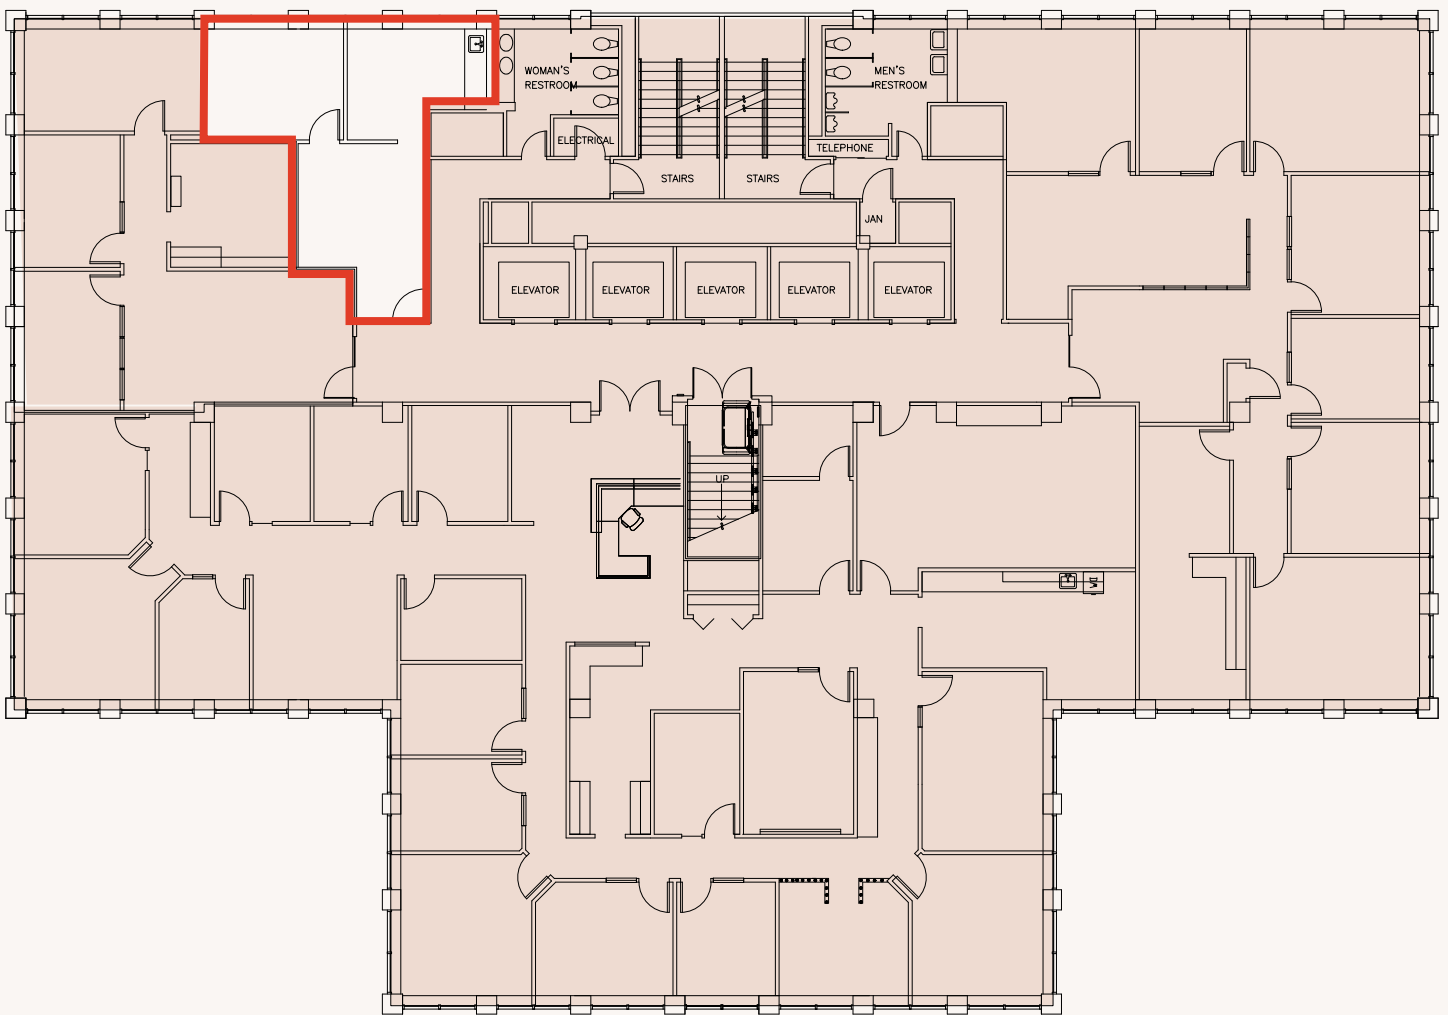

PLAZA 600

SUITE 1903 : 646 RSF

600 STEWART STREET
SEATTLE, WA 98101

Cleita Harvey +1 206 607 1794 cleita.harvey@jll.com
Tim Jones +1 206 971 7011 tim.jones@jll.com
Charlotte Evans +1 206 607 1720 charlotte.evans@jll.com