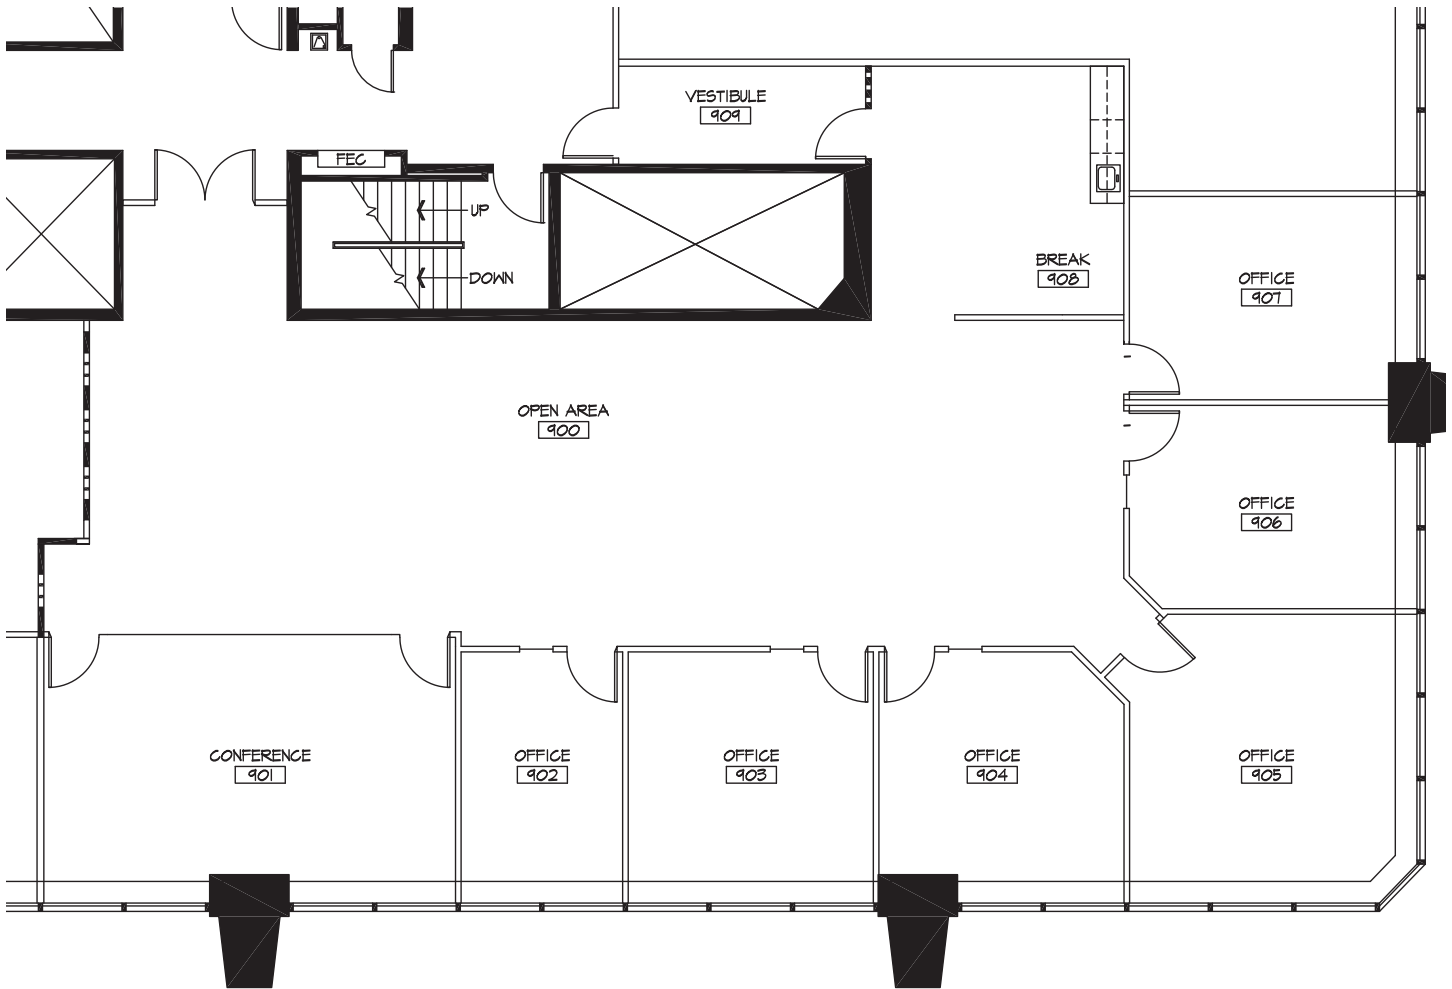

# Suite 950

4,042 SF

**NEWMARK**

Jamie Gard  
Jeff Castleton  
[nmrk.com](http://nmrk.com)

[jamie.gard@nmrk.com](mailto:jamie.gard@nmrk.com)  
[jeff.castleton@nmrk.com](mailto:jeff.castleton@nmrk.com)

303-260-4341  
303-260-4391