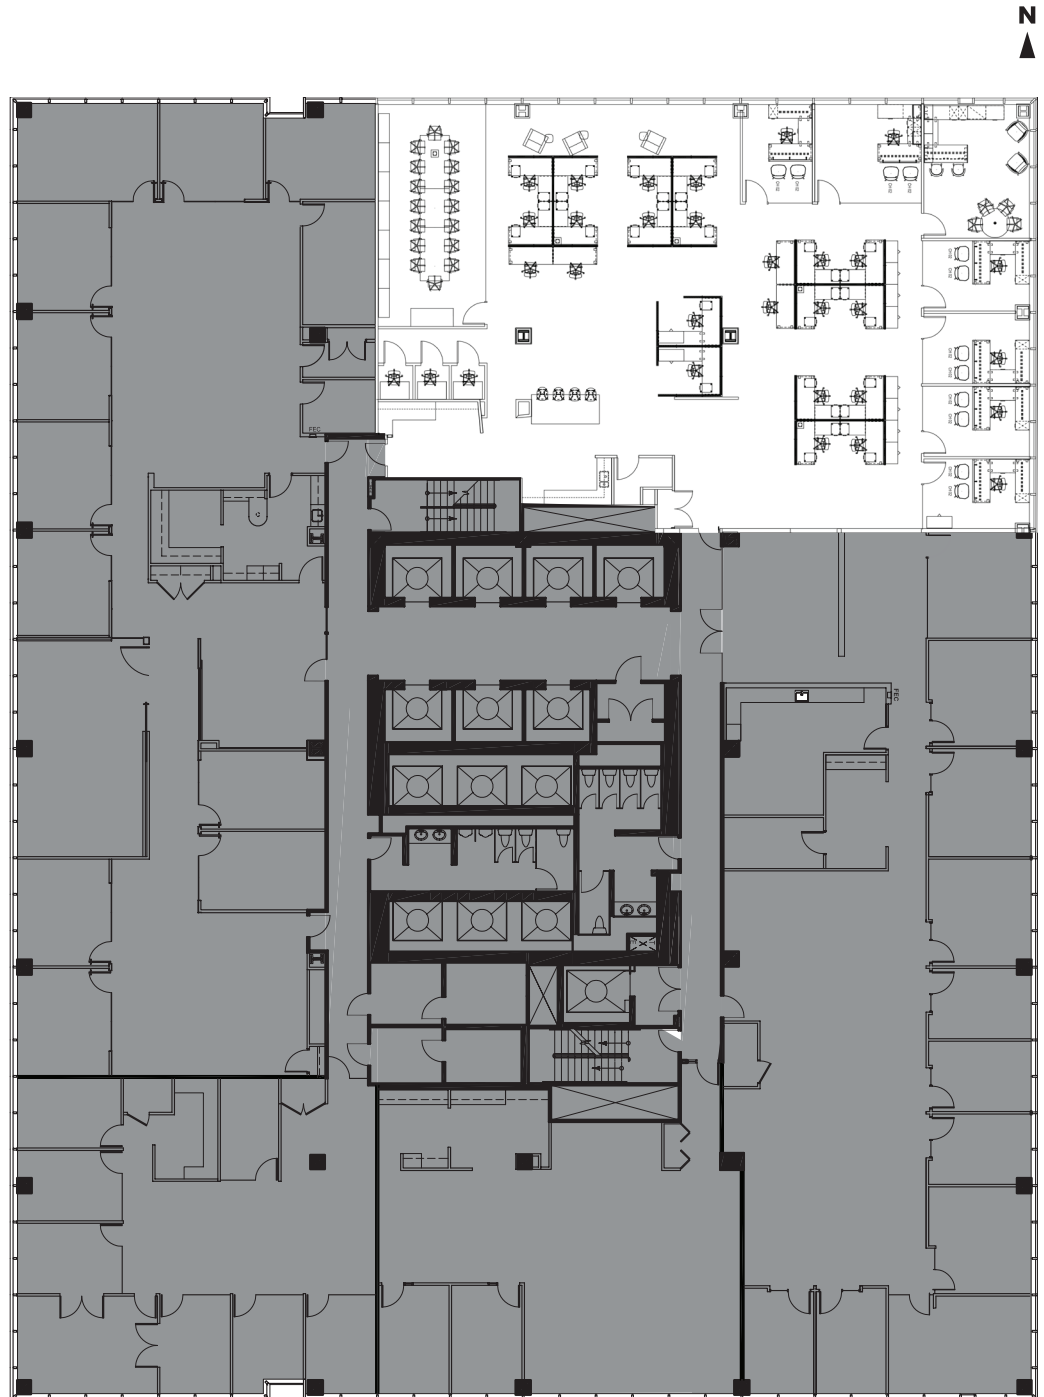

# STE 1680

6,445 SF /// Existing Conditions

**ERIC MYERS**  
312.881.7017

**KATHLEEN BERTRAND**  
312.881.7046

**KATIE STEELE**  
312.881.7062