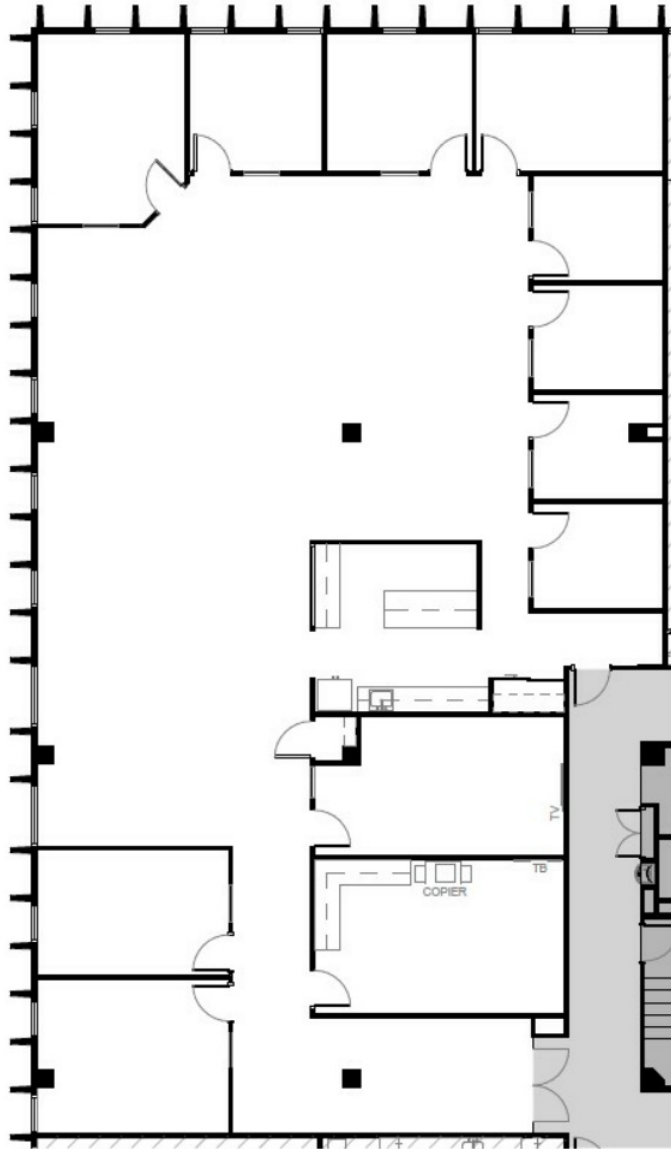

# BELCARO PLACE

3801 E Florida Ave | Denver, CO 80210

Suite 410

5,036 SF

Suite	Size
Suite 410	5,036 SF

**Andrew Piegras**

303.882.6591  
apiegras@lpc.com

**Lincoln**