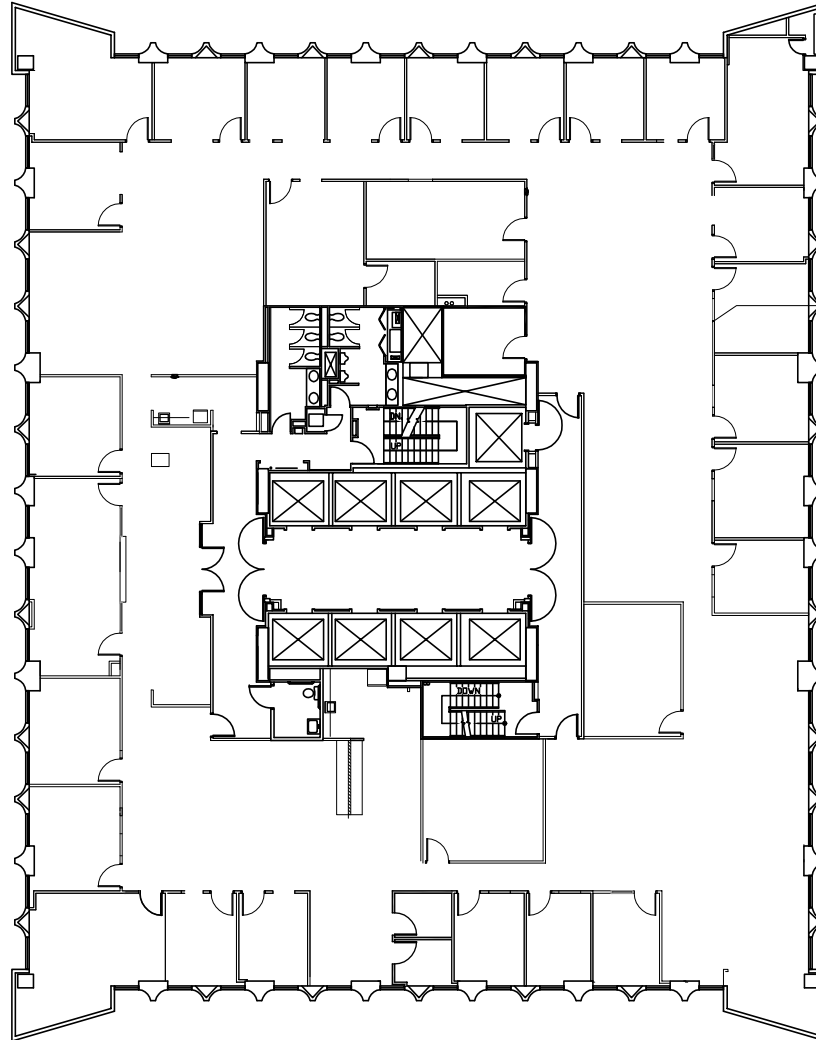

101 NORTH FIRST AVENUE
PHOENIX, AZ 85003

SUITE 1600
13,581 RSF

NEWMARK

SCANLAN KEMPER BARD
REAL ESTATE MERCHANT BANKING

Brett Abramson
t 602-803-6604
brett.abramson@nmrk.com

Chris Beall
t 602-459-5634
chris.beall@nmrk.com