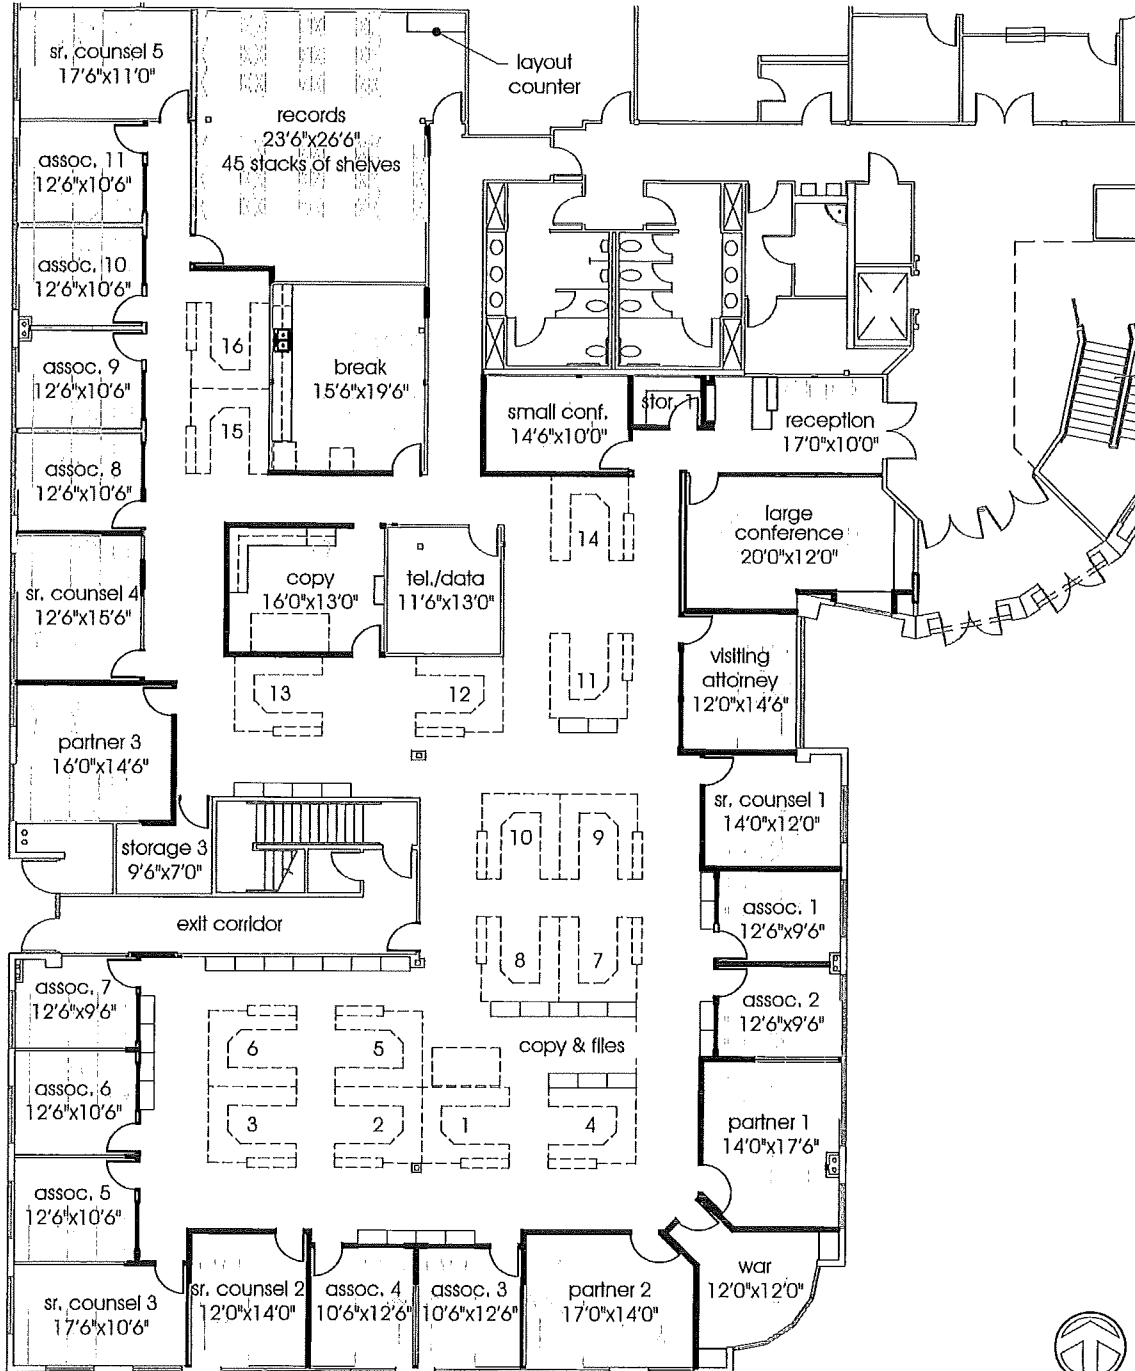

**Summergate Corporate Center
7674 W. Lake Mead Blvd., Suite 150
Las Vegas, NV 89128**

**10,313 USF
11,860 RSF**

z:\11\11005\ref\11005-xr-floor.dwg

suite 150	floor plan	
las vegas, nevada	scale: 1/16" = 1'-0"	