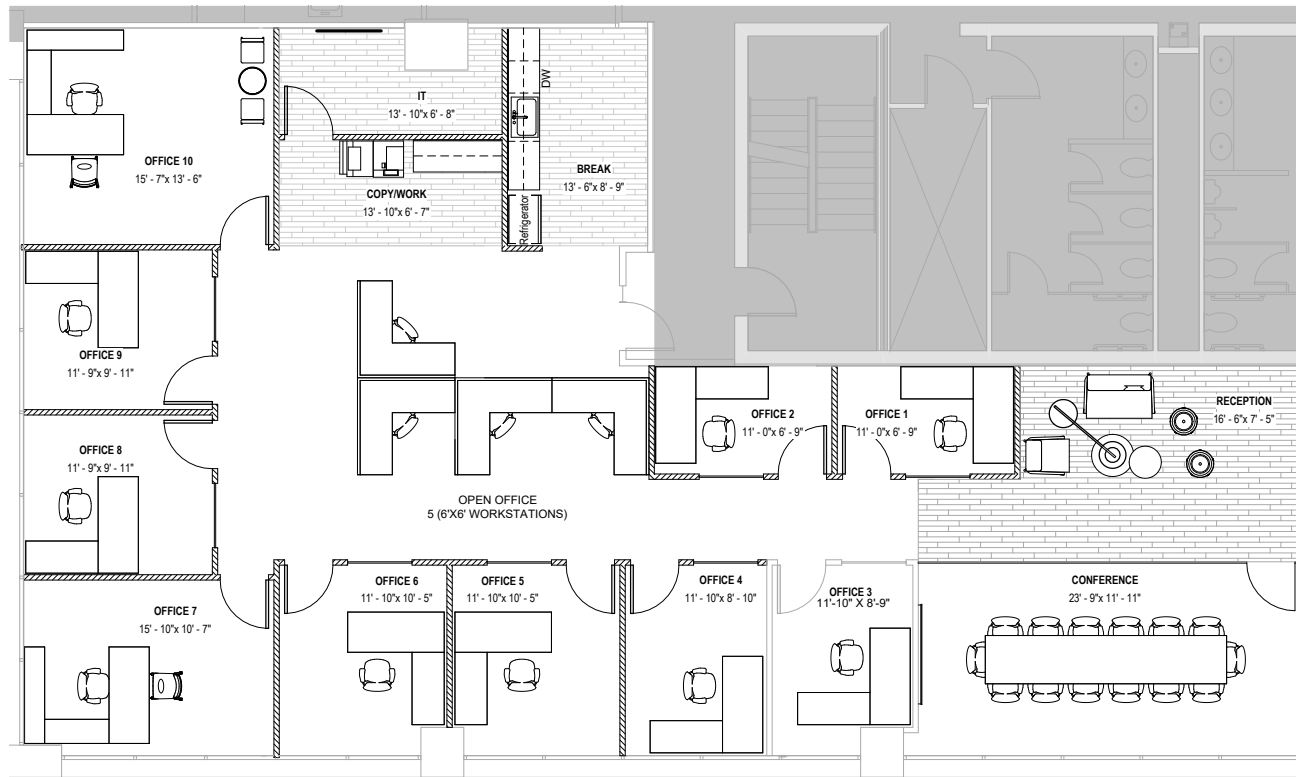

4949

SOUTH SYRACUSE

Suite 320 - 3,445 SF

Spec Suite

For more information, please contact:

Megan Strauss
720-528-6388
megan.strauss@cbre.com

Mitch Bradley
720-528-6311
mitch.bradley@cbre.com

Lindsay Gilbert
720-528-6360
lindsay.gilbert@cbre.com