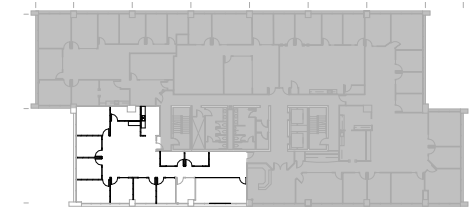

4949

SOUTH SYRACUSE

Suite 320 - 3,445 SF

Spec Suite

For more information, please contact:

Megan Strauss
720-528-6388
megan.strauss@cbre.com

Mitch Bradley
720-528-6311
mitch.bradley@cbre.com

Lindsay Gilbert
720-528-6360
lindsay.gilbert@cbre.com