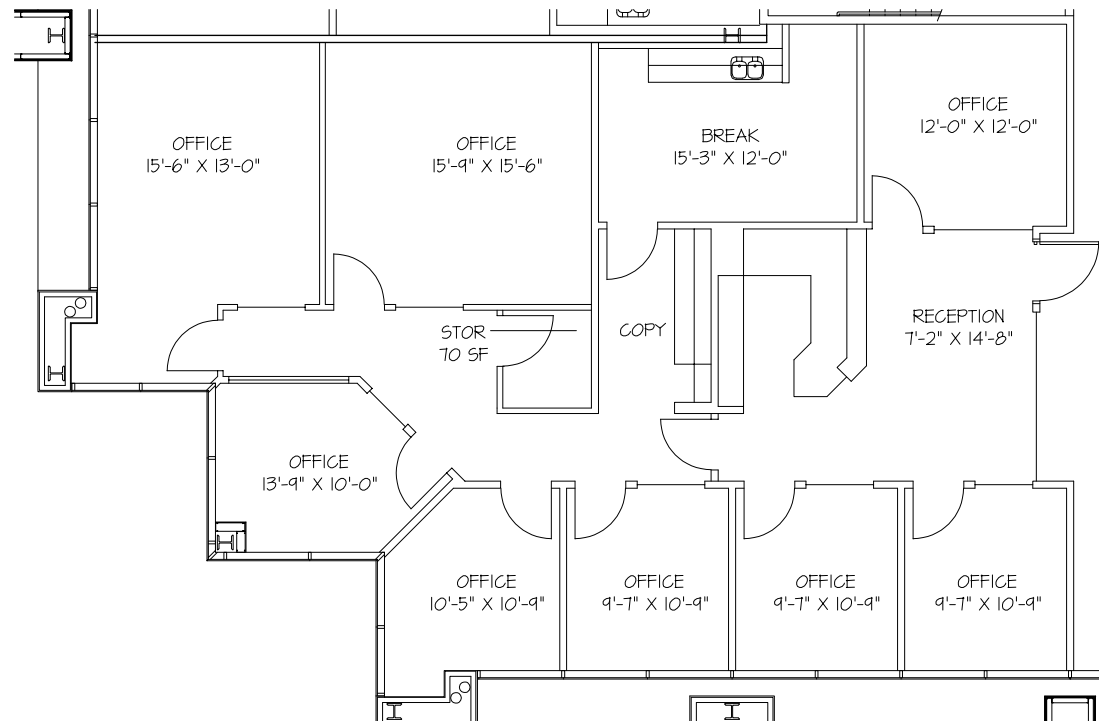

STAPLEY CENTER

1620 • 1630 • 1640 S. STAPLEY DR. | MESA AZ

1640 S. STAPLEY DR. | MESA AZ
SUITE 130 | ±2,371 SF

NEWMARK

RFA
ASSET MANAGEMENT

CONTACT

PATRICK DEVINE

t 602-952-3859
patrick.devine@nrmk.com