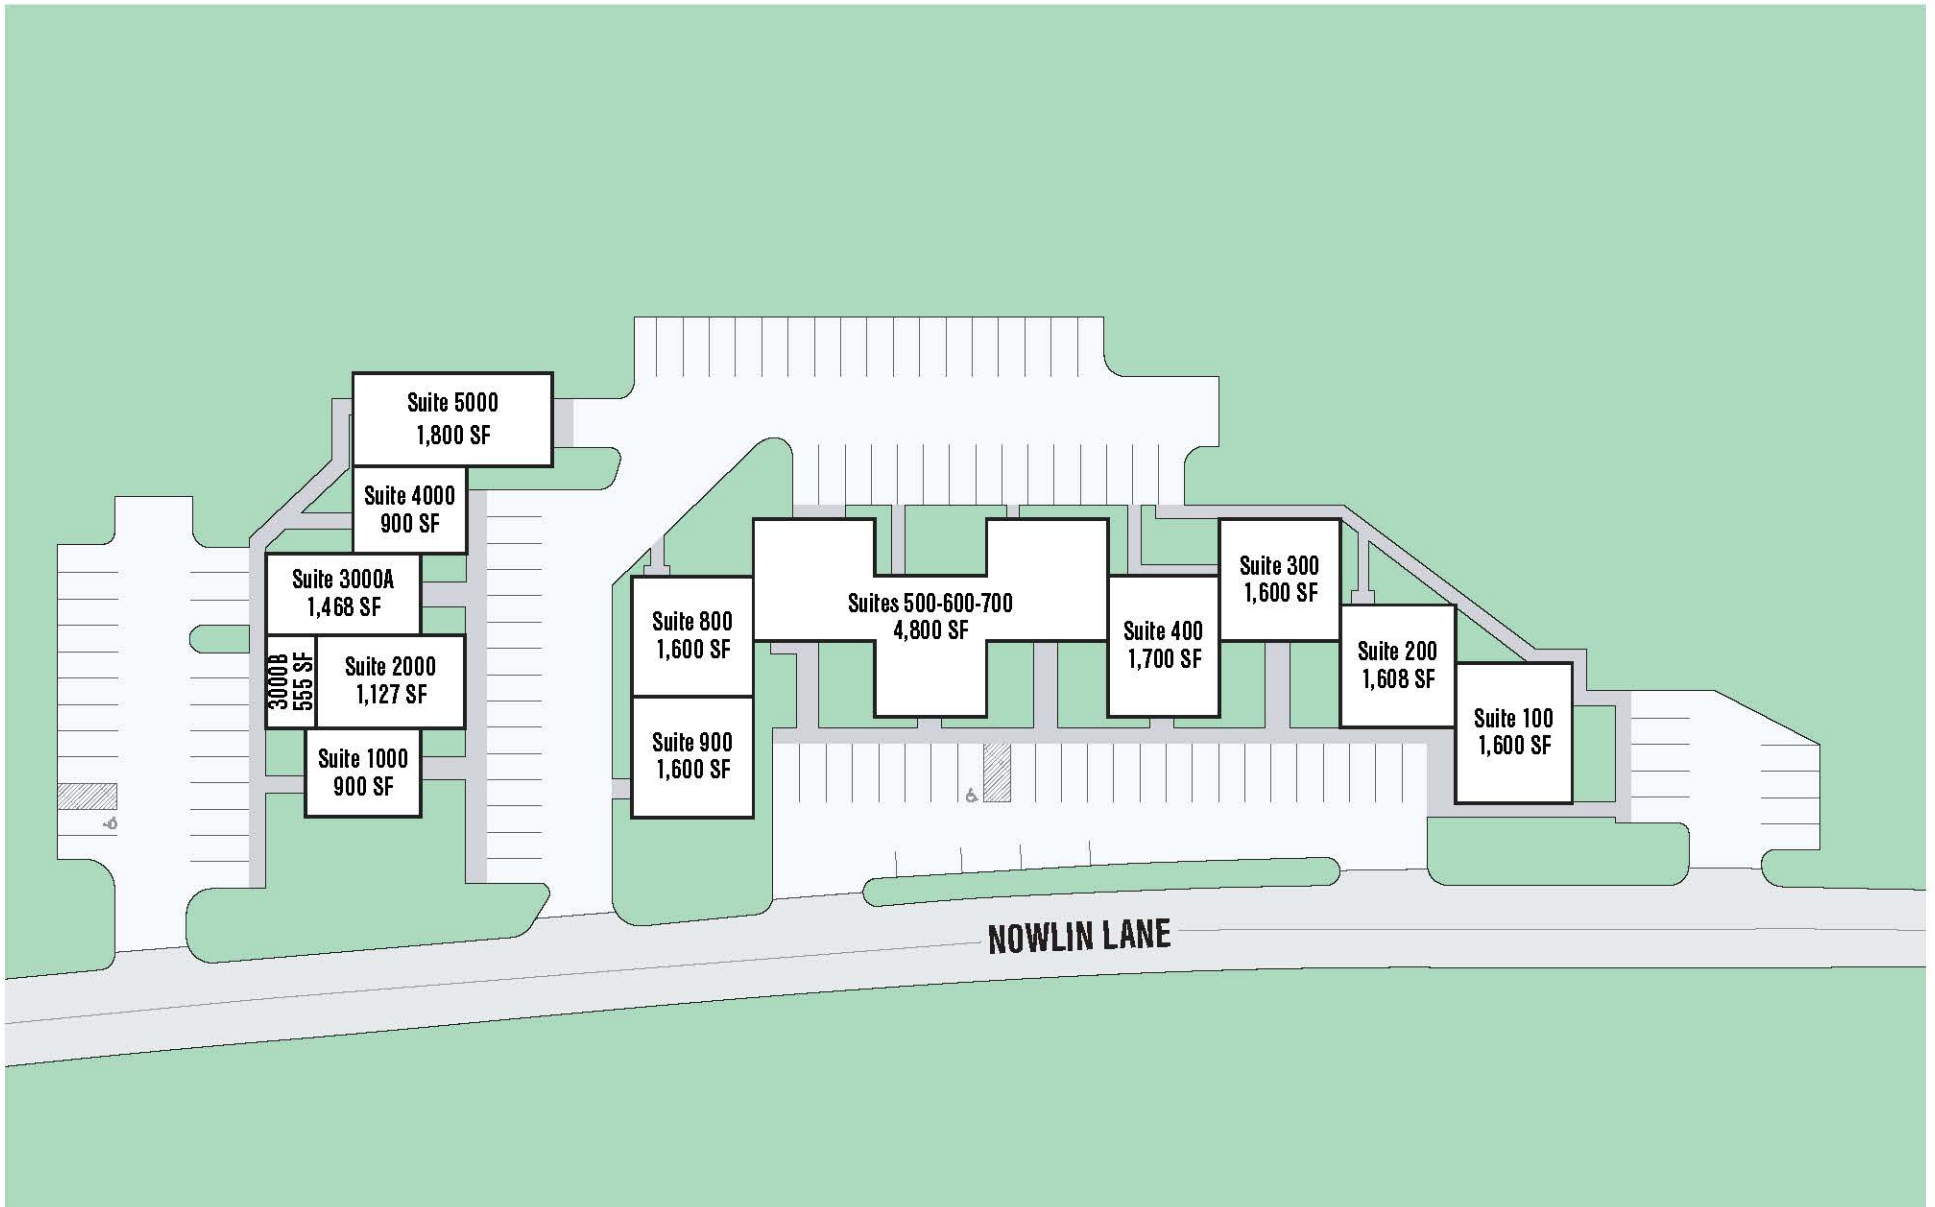

# Site Plan

**TRAVIS HULSEY**  
THulsey@CRE-PROS.com  
(423) 504-7614

**REAL ESTATE PARTNERS**  
2115 Stein Dr  
Chattanooga, TN 37421  
(423) 362-8333