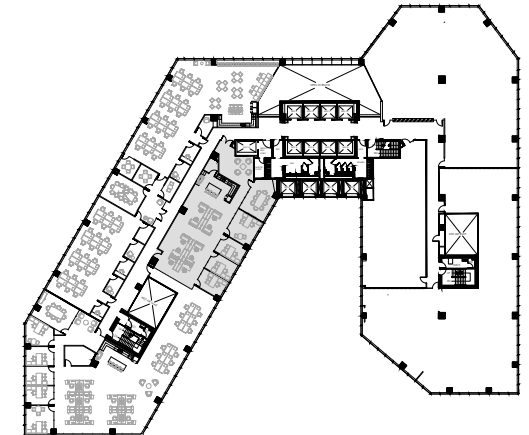

SUITE 325

3,464 RSF

matt schendle | 972 663 9634 | matt.schendle@cushwake.com
zach bean | 972 663 9886 | zach.bean@cushwake.com
mary frances burnette | 817 682 7330 | maryfrances.burnette@cushwake.com

5400 | 5420 | 5430 | 5440
LBJ Freeway · Dallas, TX 75240
lincolncentredallas.com