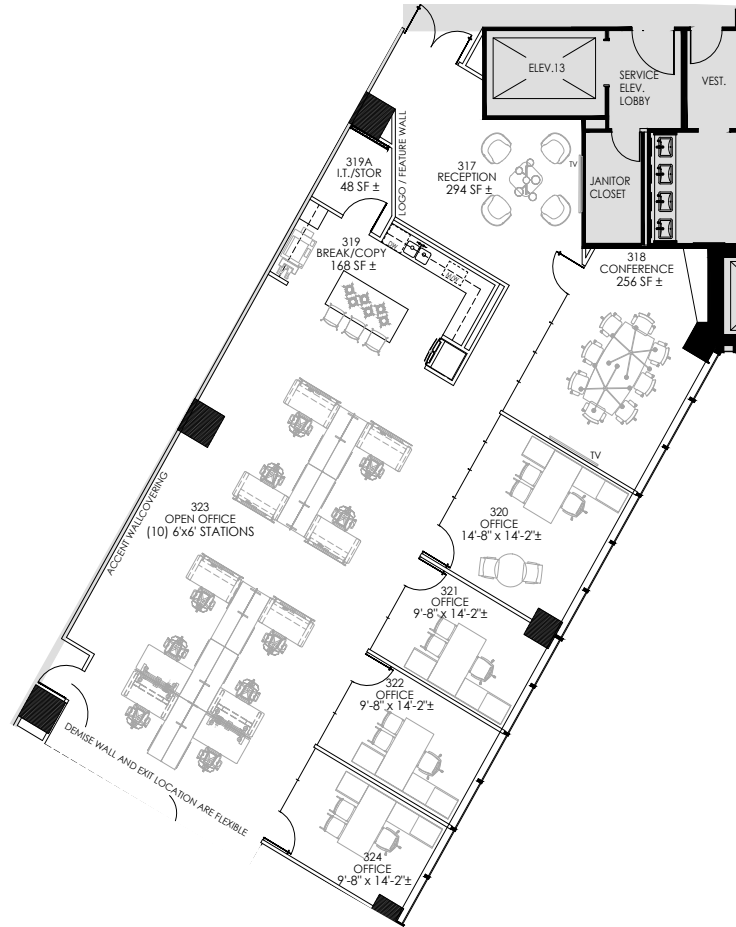

SUITE 325

3,464 RSF

matt schendle | 972 663 9634 | matt.schendle@cushwake.com
zach bean | 972 663 9886 | zach.bean@cushwake.com
mary frances burnette | 817 682 7330 | maryfrances.burnette@cushwake.com

5400 | 5420 | 5430 | 5440
LBJ Freeway · Dallas, TX 75240
lincolncentredallas.com