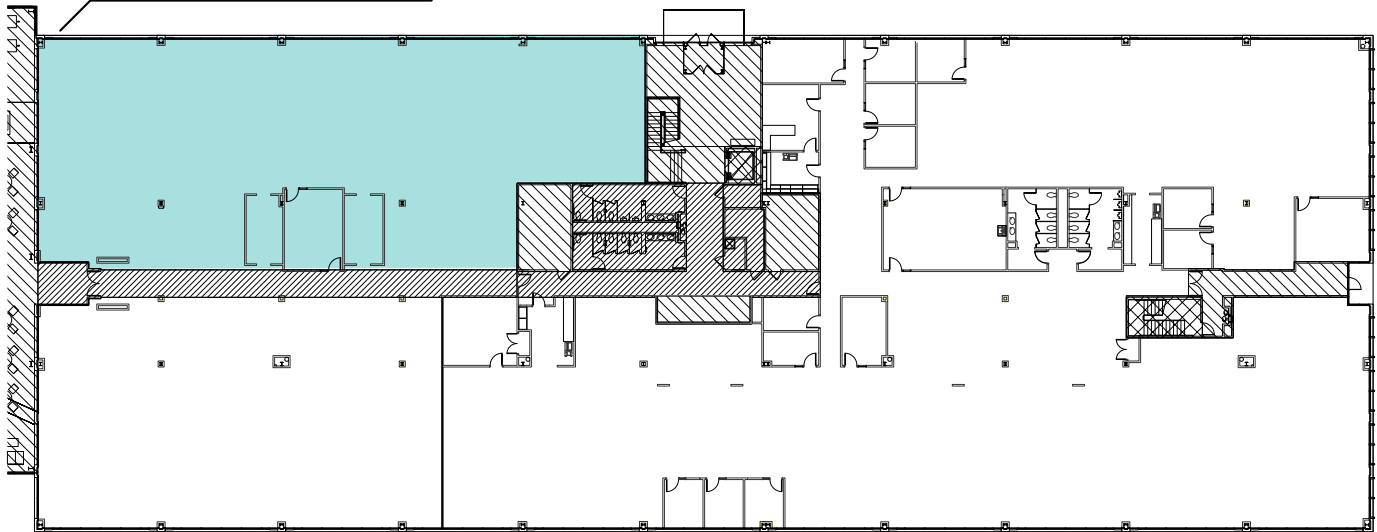

ECOWORKS 1

16025 W 113TH ST., LENEXA, KS

SOUTHLAKE

Suite 101E1 • 9,753 SF

RJ TROWBRIDGE

+1 913 469 4637

RJ.TROWBRIDGE@JLL.COM

PATRICK MERAZ, CCIM