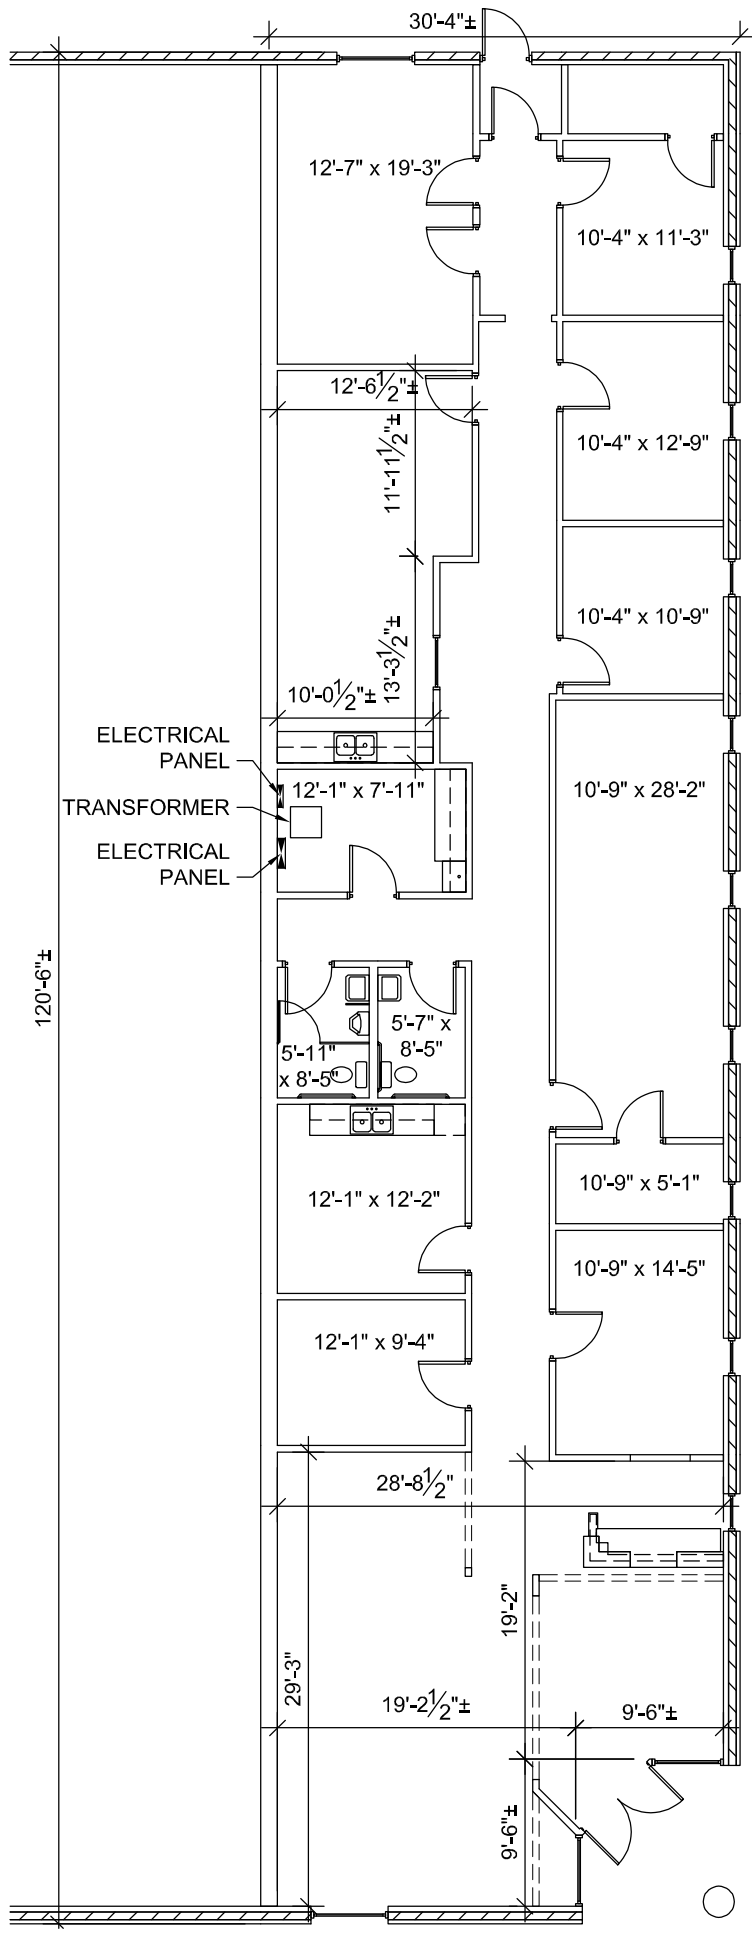

1  
OF  
1

FLOOR PLAN

SCALE: 1/8" = 1'-0"