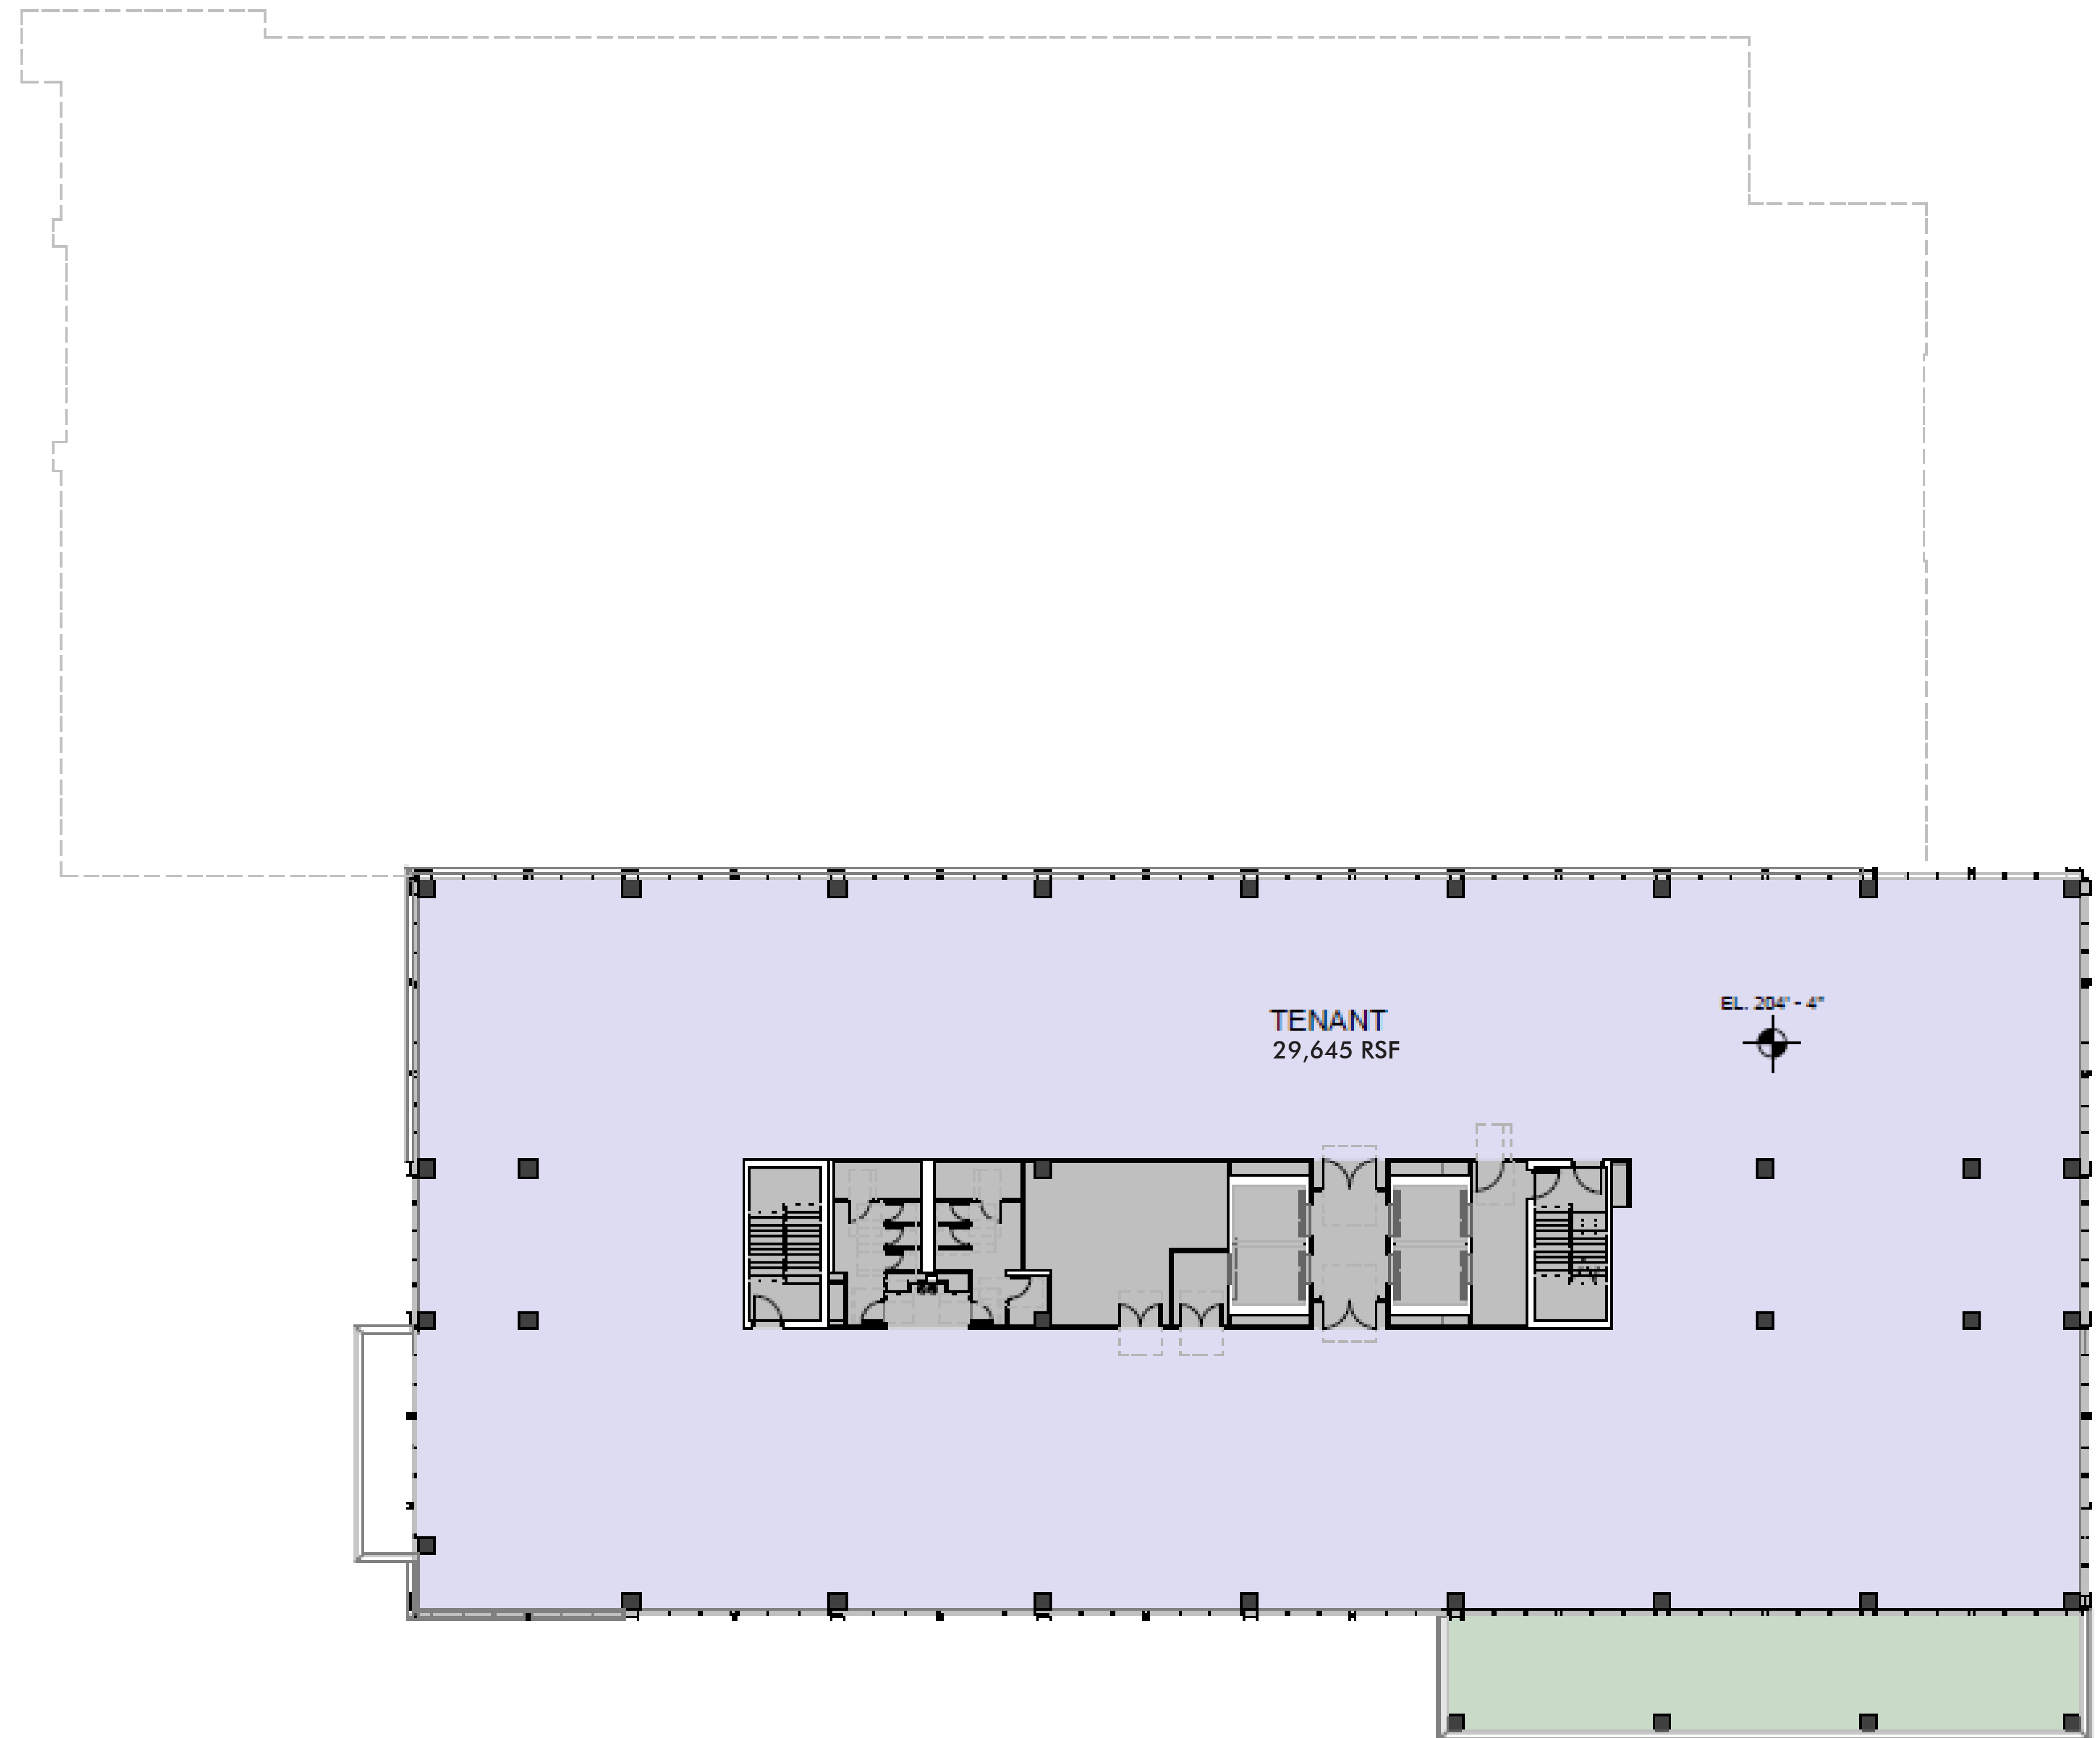

# HEIGHTS 201

LEVEL 15  
29,645 RSF