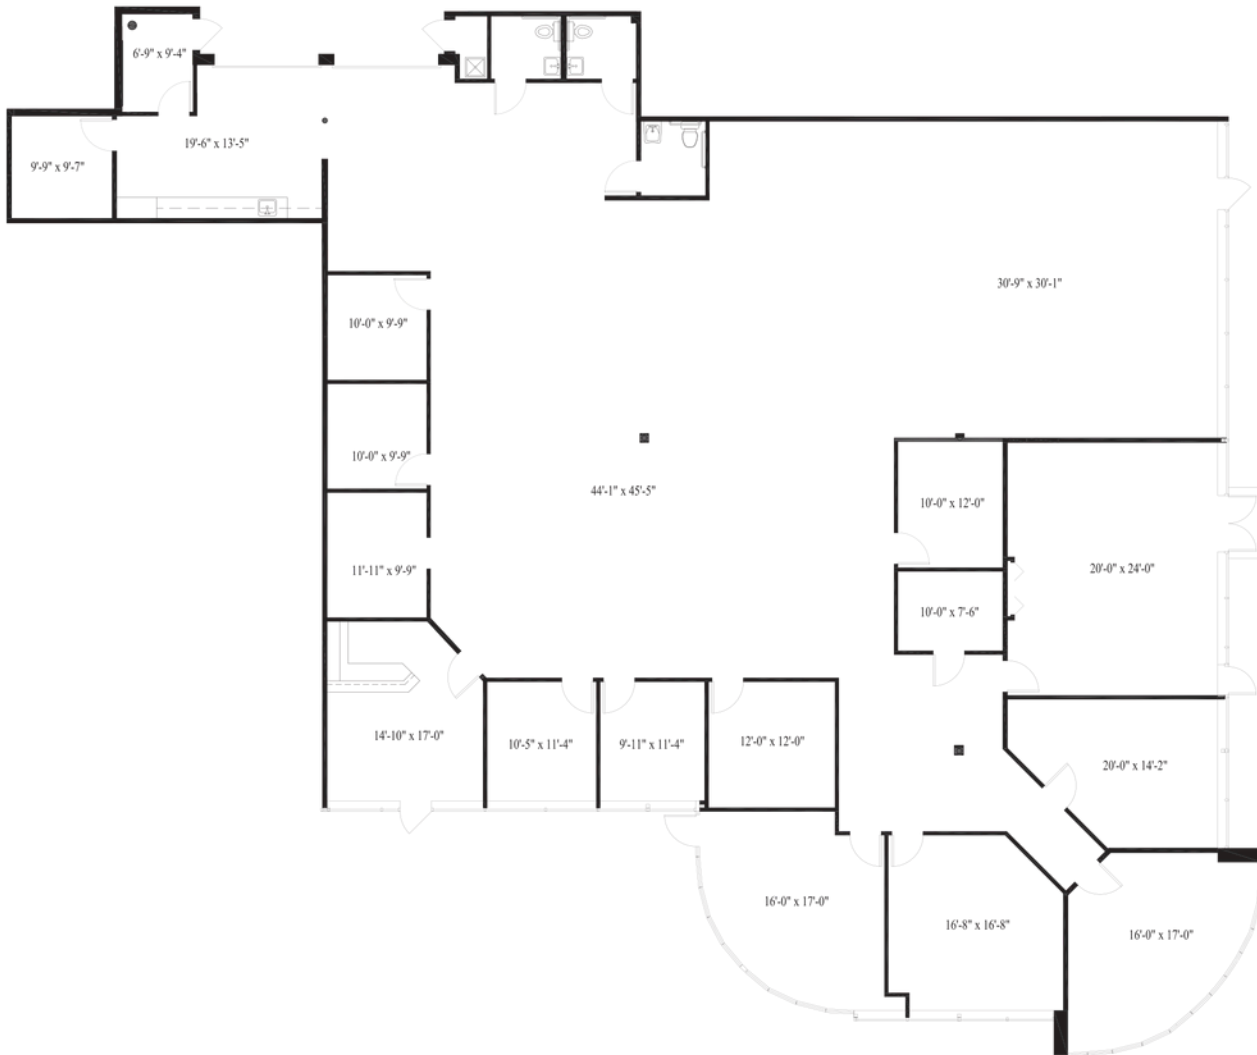

# Hampton Oaks Business Park

5903-5909 Hampton Oaks Pkwy., Tampa FL 33610

**8,250 SF**

Suite 5909-G

Hans Kaunath, CCIM  
+1 813 387 1309  
[hans.kaunath@jll.com](mailto:hans.kaunath@jll.com)