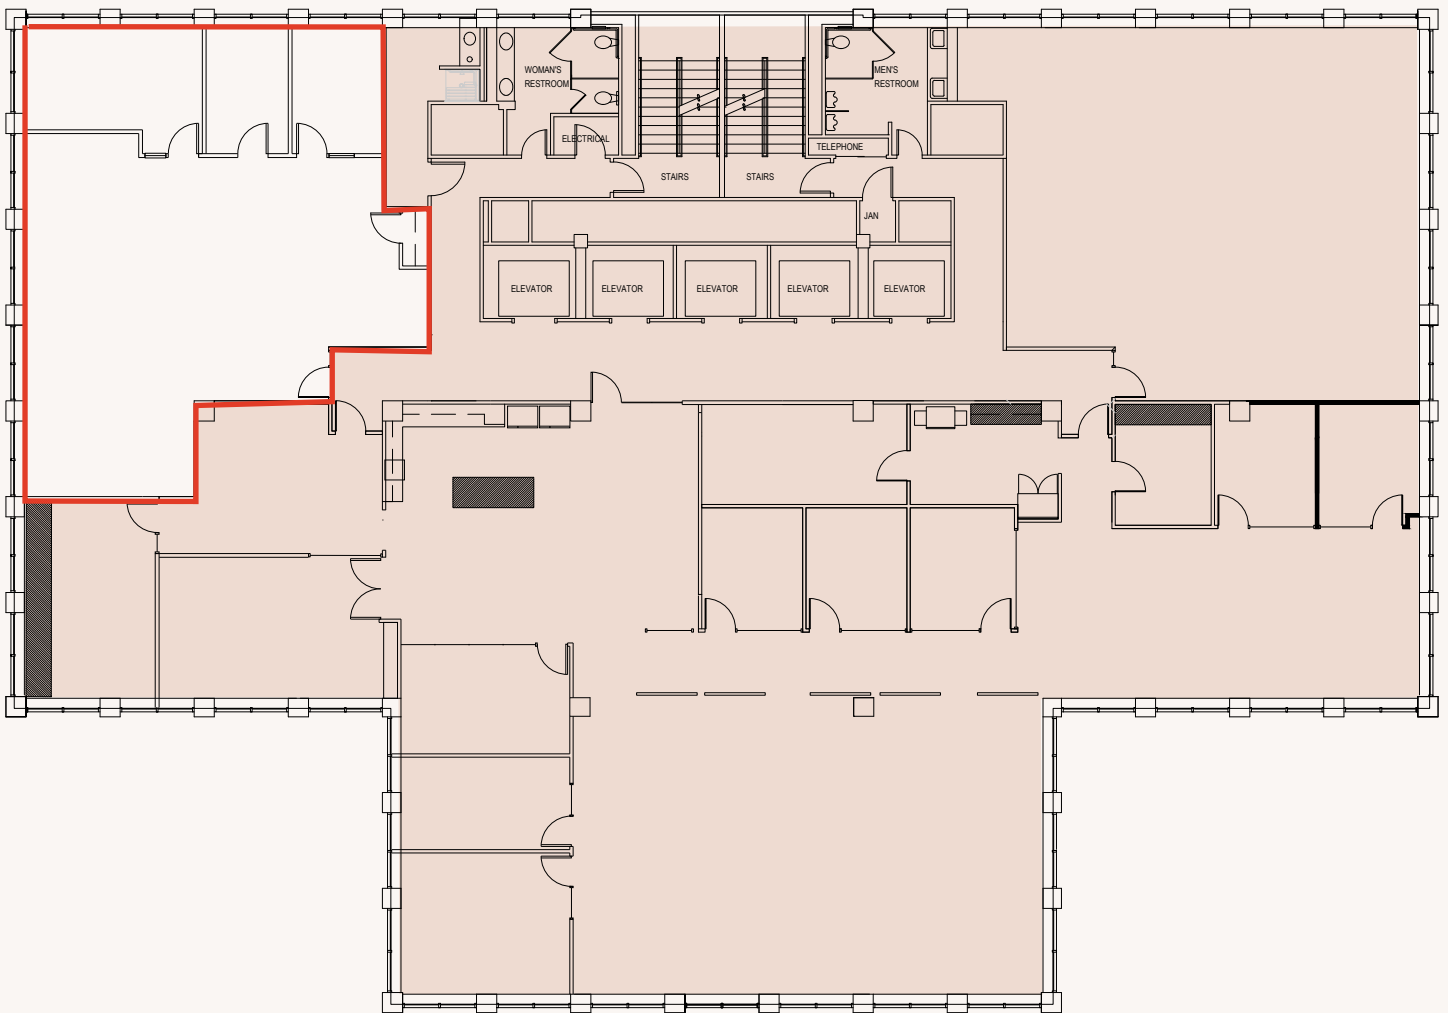

PLAZA 600

SUITE 1605 : 2,154 RSF

600 STEWART STREET
SEATTLE, WA 98101

Cleita Harvey +1 206 607 1794 cleita.harvey@jll.com
Tim Jones +1 206 971 7011 tim.jones@jll.com
Charlotte Evans +1 206 607 1720 charlotte.evans@jll.com