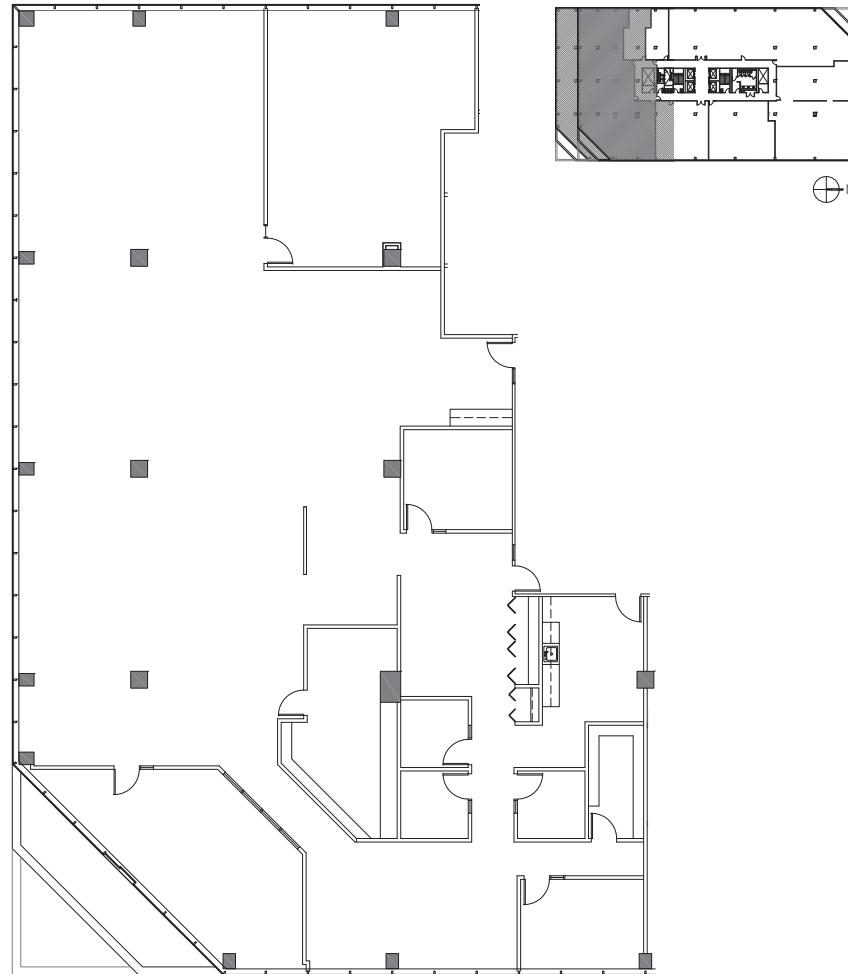

5600 N River Road

Suite 760

8,175 RSF

Dan Svachula
+ 1 773 490 8555
dan.svachula@jll.com

Allyson Birchmeier
+ 1 773 632 2511
allyson.birchmeier@jll.com