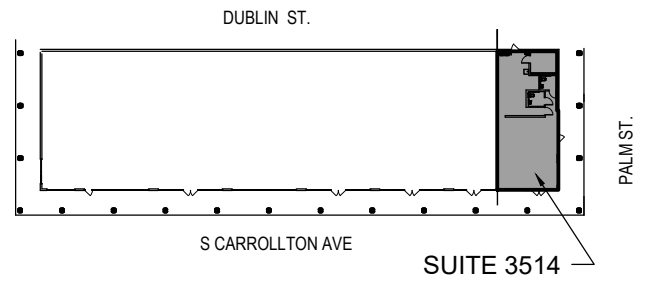

3500 S CARROLLTON

3500 S CARROLLTON AVE.
NEW ORLEANS, LA 70118

Suite 3514

1,385 SQ. FT.

www.feil.com

For Leasing Information Contact: Katina V. Spera
(504) 262-9390
KSpera@feil.com
3301 Vets. Mem. Blvd.
Suite 209
Metairie, LA 70002