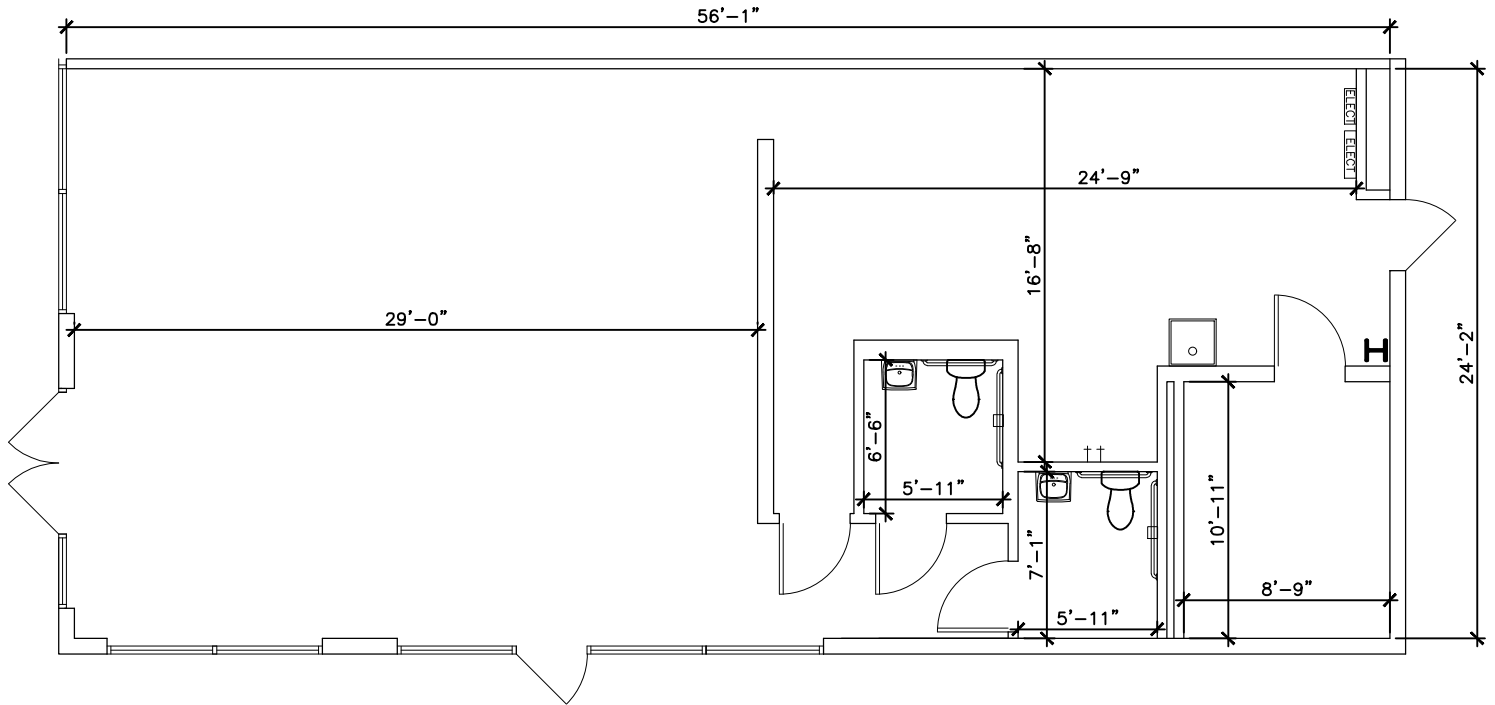

3500 S CARROLLTON

3500 S CARROLLTON AVE.
NEW ORLEANS, LA 70118

Suite 3514

1,385 SQ. FT.

www.feil.com

For Leasing Information Contact: Katina V. Spera
(504) 262-9390
KSpera@feil.com
3301 Vets. Mem. Blvd.
Suite 209
Metairie, LA 70002