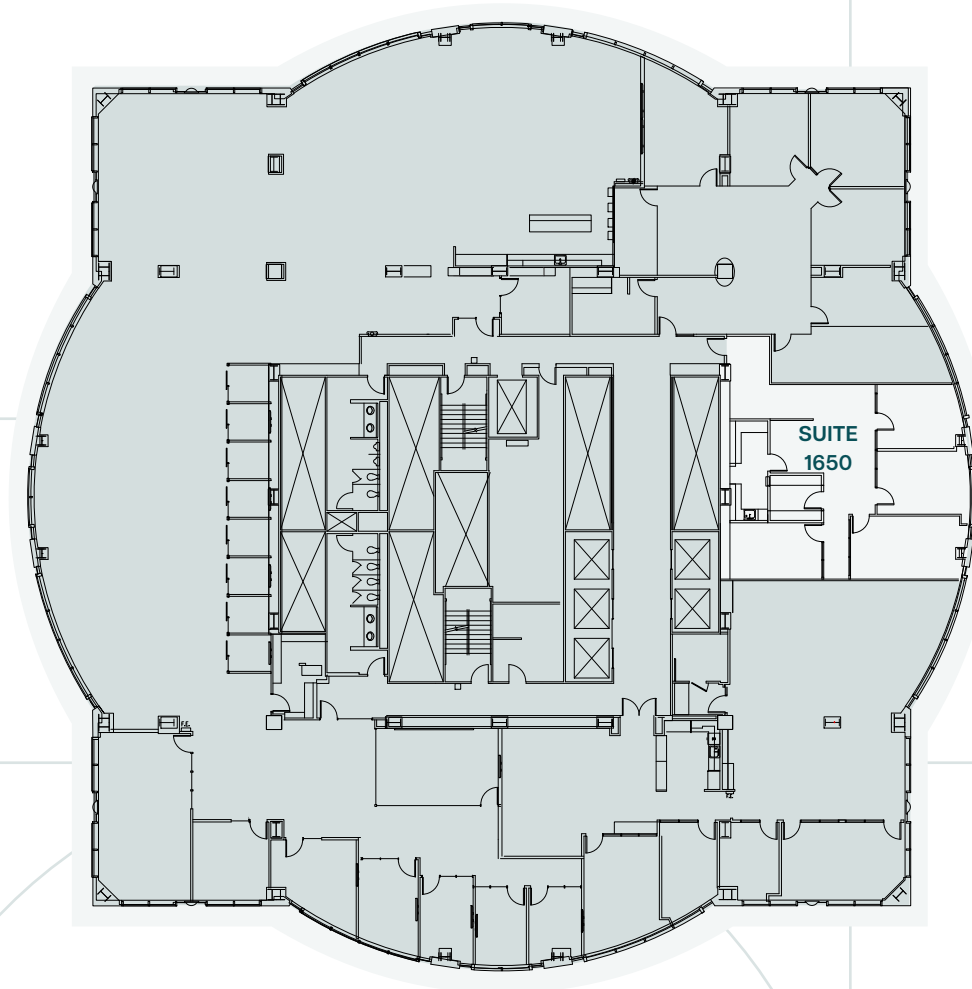

FLOOR 16

SUITE 1650

2,062 SF

TOWER
1201

BROKER CONTACT

Lloyd Low

+1 206 607 1796
lloyd.low@jll.com

Joe Gowan