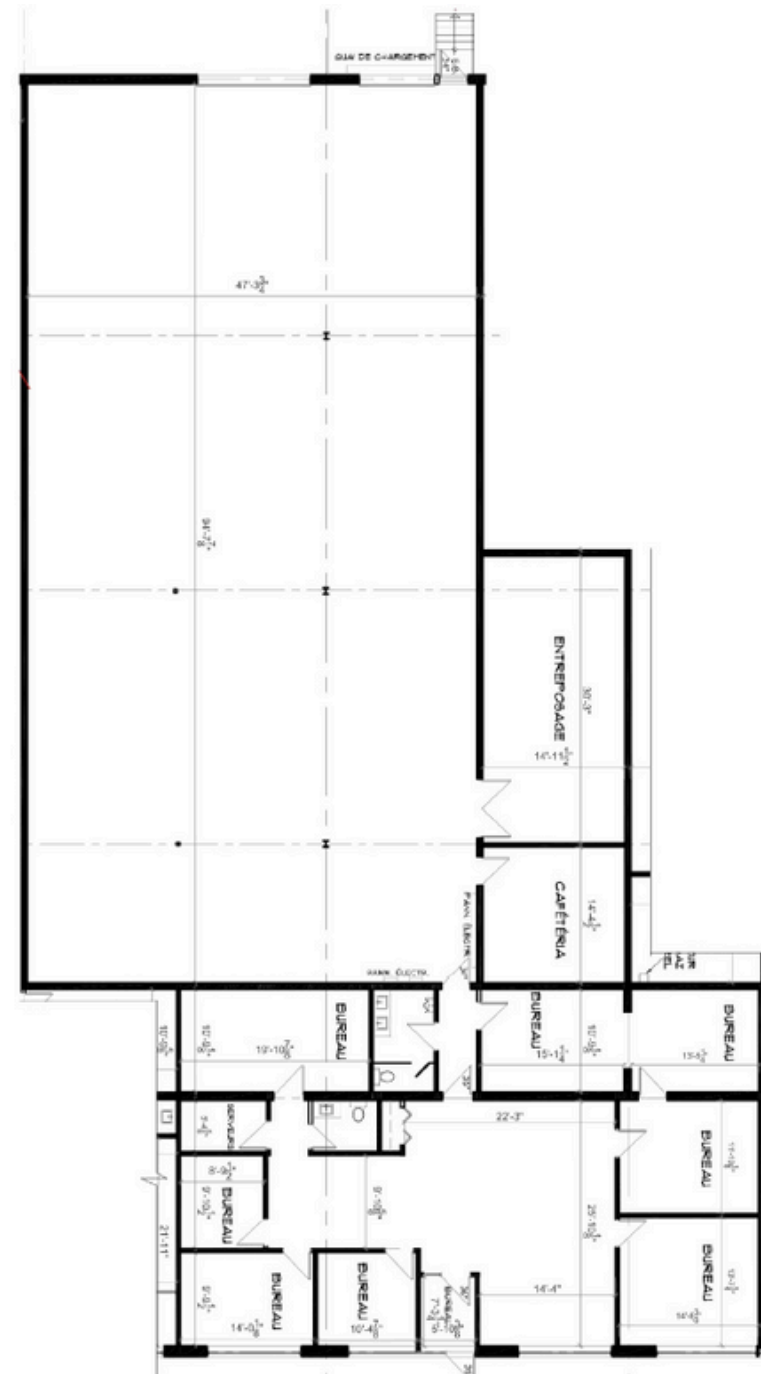

PLAN D'ÉTAGE | FLOOR PLAN

470 McCaffery