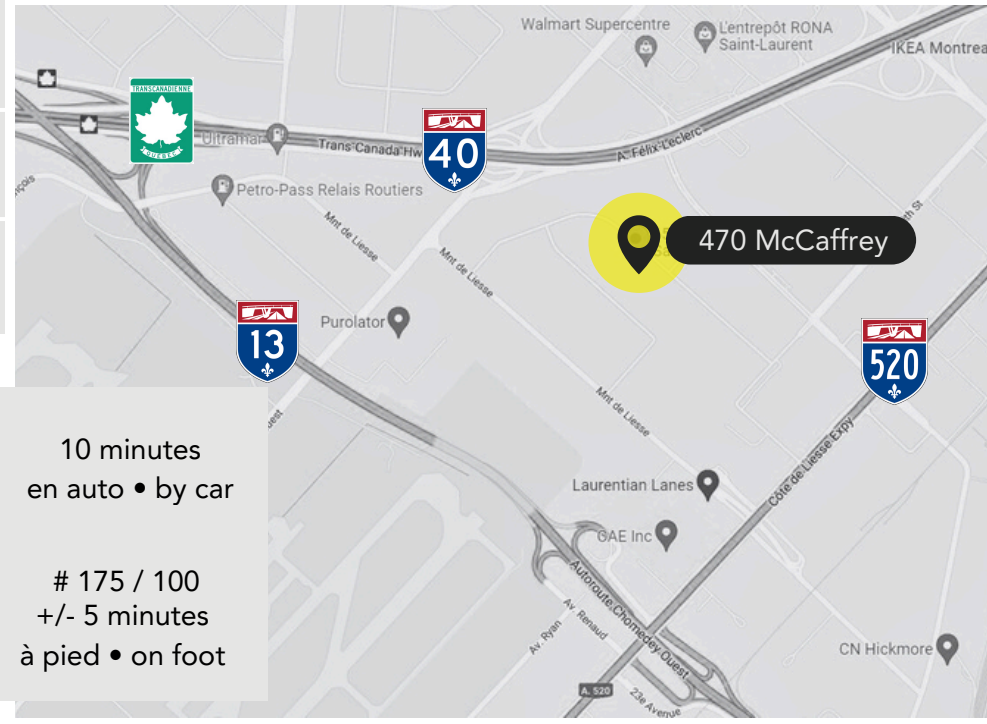

DÉTAILS DE LA PROPRIÉTÉ | PROPERTY DETAILS

	Superficie de bureaux Office Area	± 2,447 PI² | SF
	Superficie d'entrepôt Warehouse Area	± 5,250 PI² | SF
	Superficie disponible Available Area	±7,697 PI² | SF
	Hauteur du plafond (Entrepôt) Ceiling Height (Warehouse)	19'
	Quai de chargement Truck Level door	1
	Porte au sol Drive-in door	1 (grande/large)
	Tarif de location NET NET Rental Rate	$ 12.00 / PI² | SF
	Frais d'opérations Operating expenses	$ 7.21 / PI² | SF

15 minutes
en auto • by car

15 minutes
en auto • by car

10 minutes
en auto • by car

25 minutes
en auto • by car

15 minutes
en auto • by car

175 / 100
+/- 5 minutes
à pied • on foot