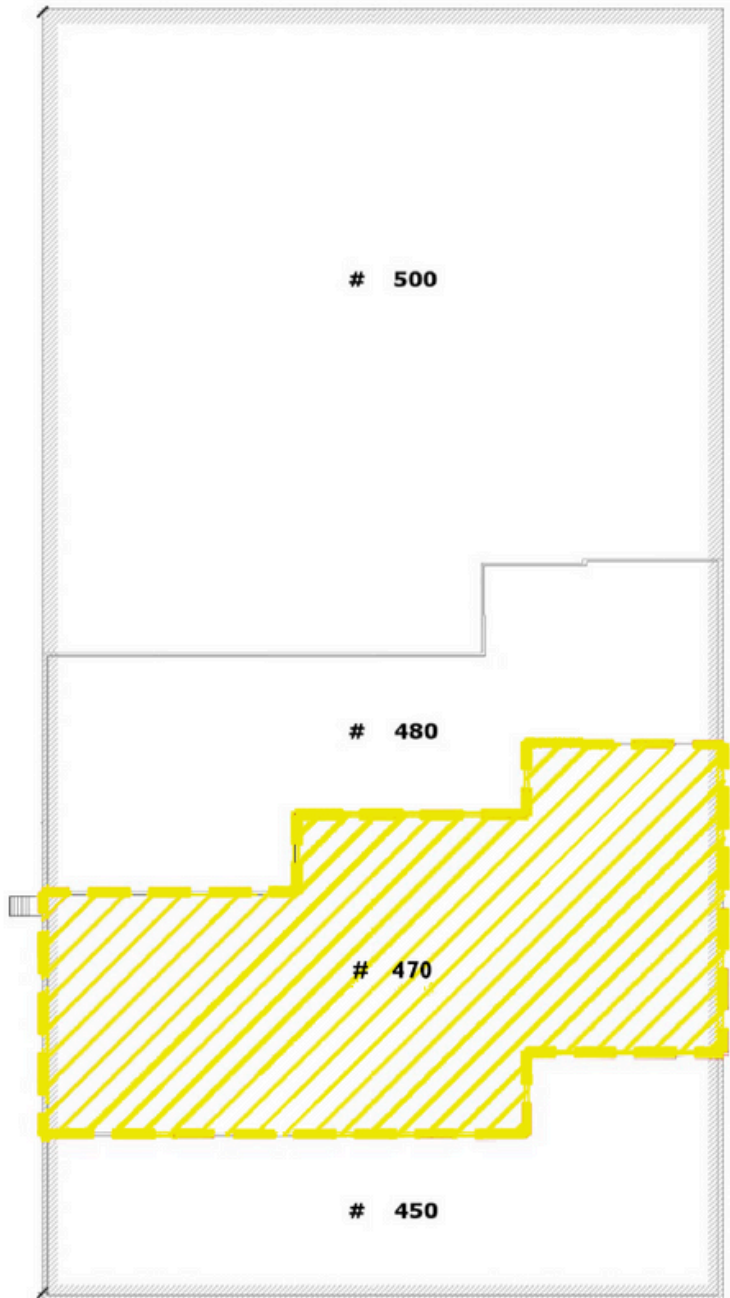

PLAN D'ÉTAGE | FLOOR PLAN

470 McCaffery