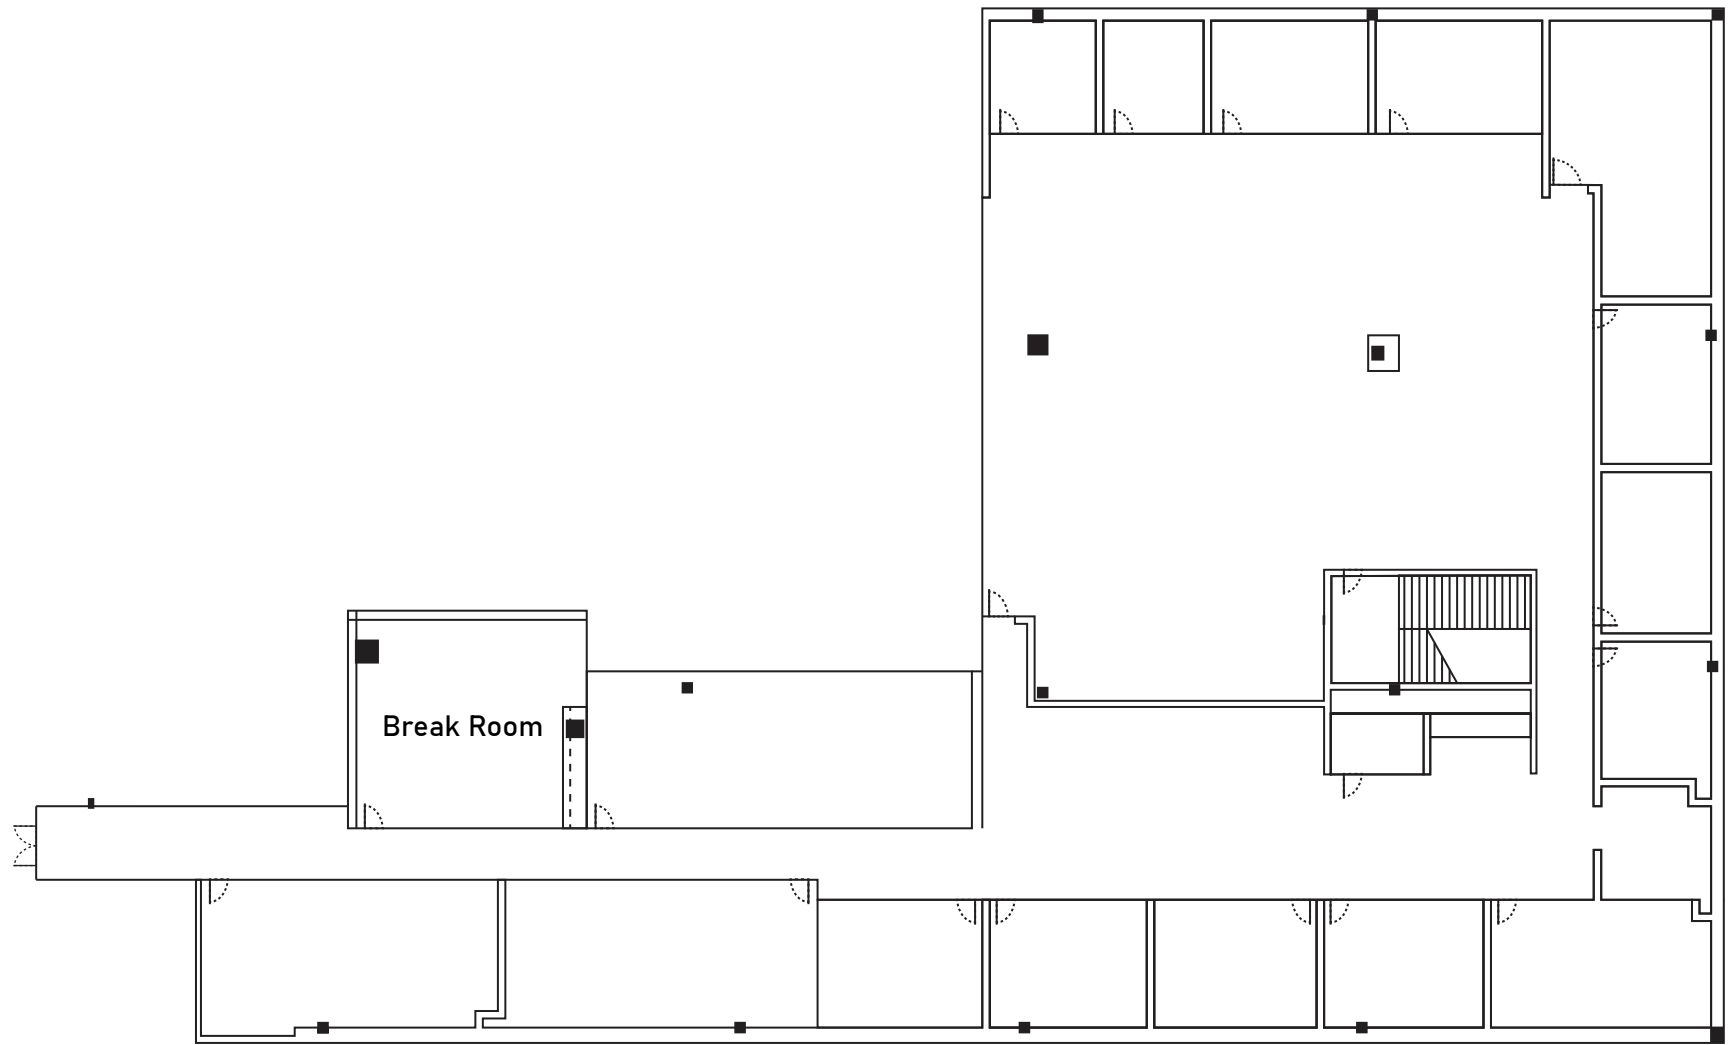

# 500 WINDERLEY PLACE

SUITE 226 - 8,406 RSF

500 WINDERLEY PLACE, SUITE 112 | MAITLAND, FL 32751  
407-843-7070 | RCACRE.COM