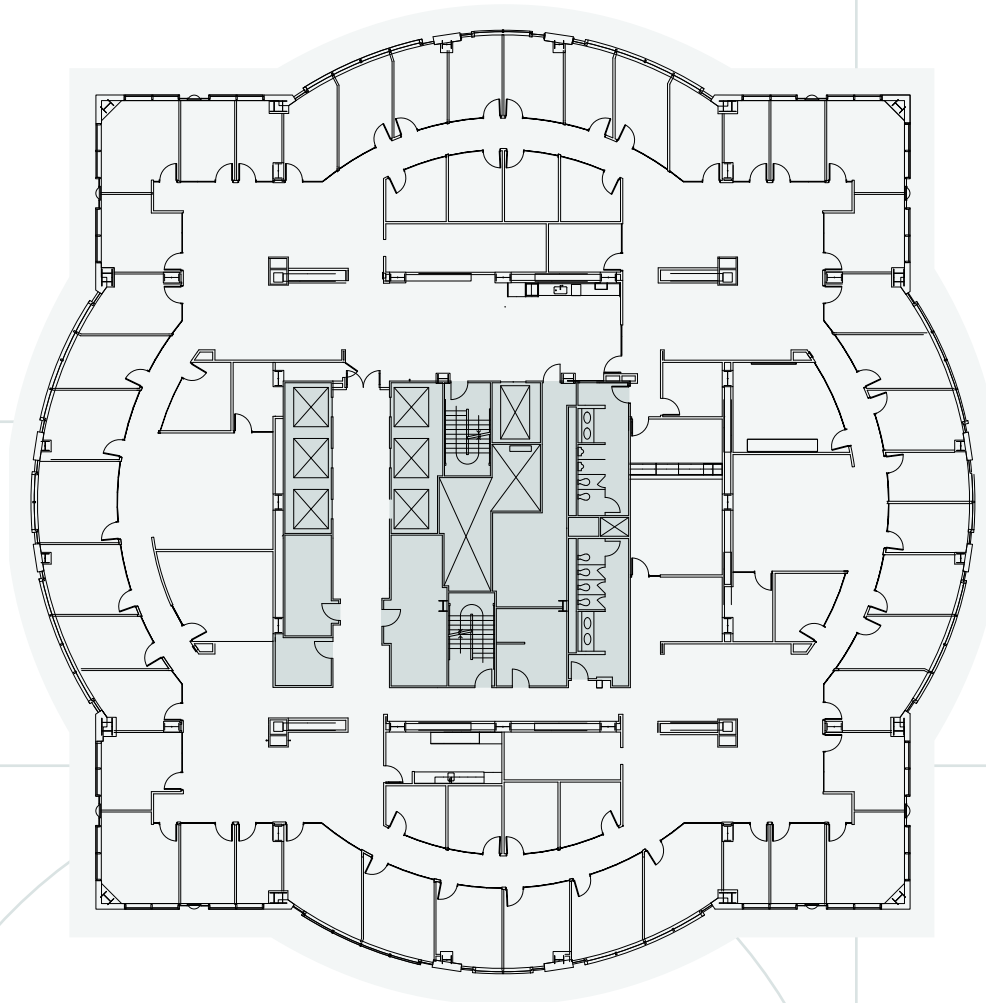

# FLOOR 42

SUITE 4200

23,894 SF

TOWER  
1201