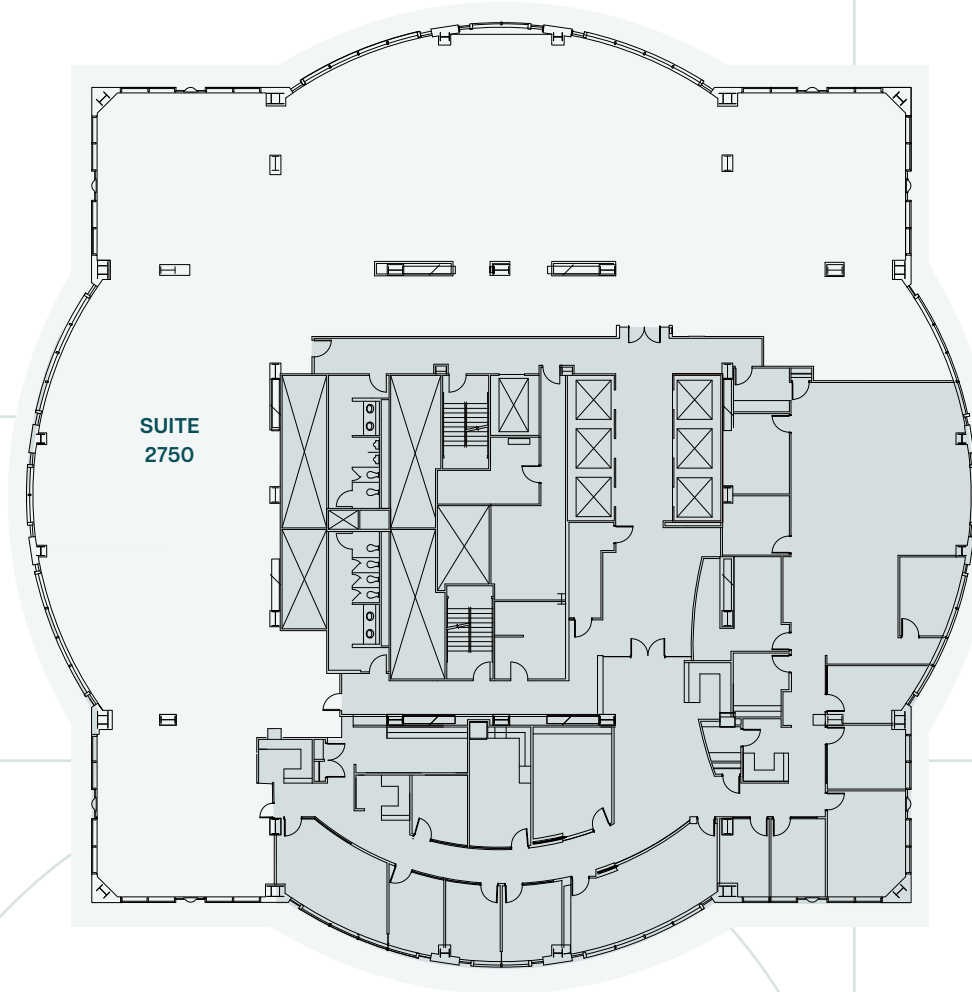

FLOOR 27

SUITE 2750

14,303 SF

TOWER
1201

BROKER CONTACT

Lloyd Low

+1 206 607 1796
lloyd.low@jll.com

Joe Gowan