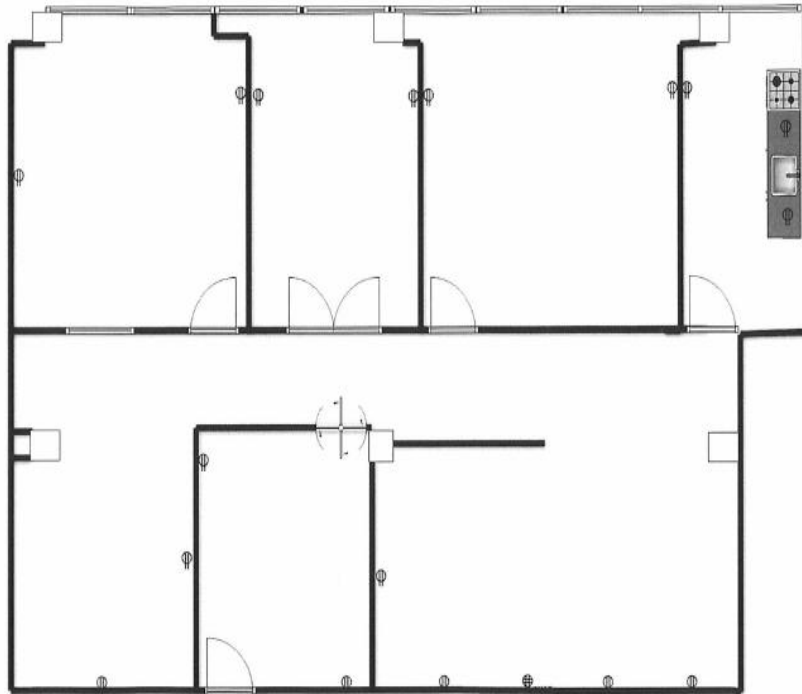

# Allied Plaza

7777 Alvarado Road, La Mesa, CA 91942

**Suite 622**  
**2,318 rsf rsf**