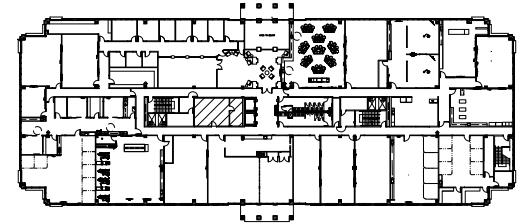

DESERT CANYON

200

2421 West Peoria Avenue, Phoenix, Arizona

SUITE 260
±615 SF

NEWMARK

Brett Abramson

t 602-803-6604

brett.abramson@nrmk.com