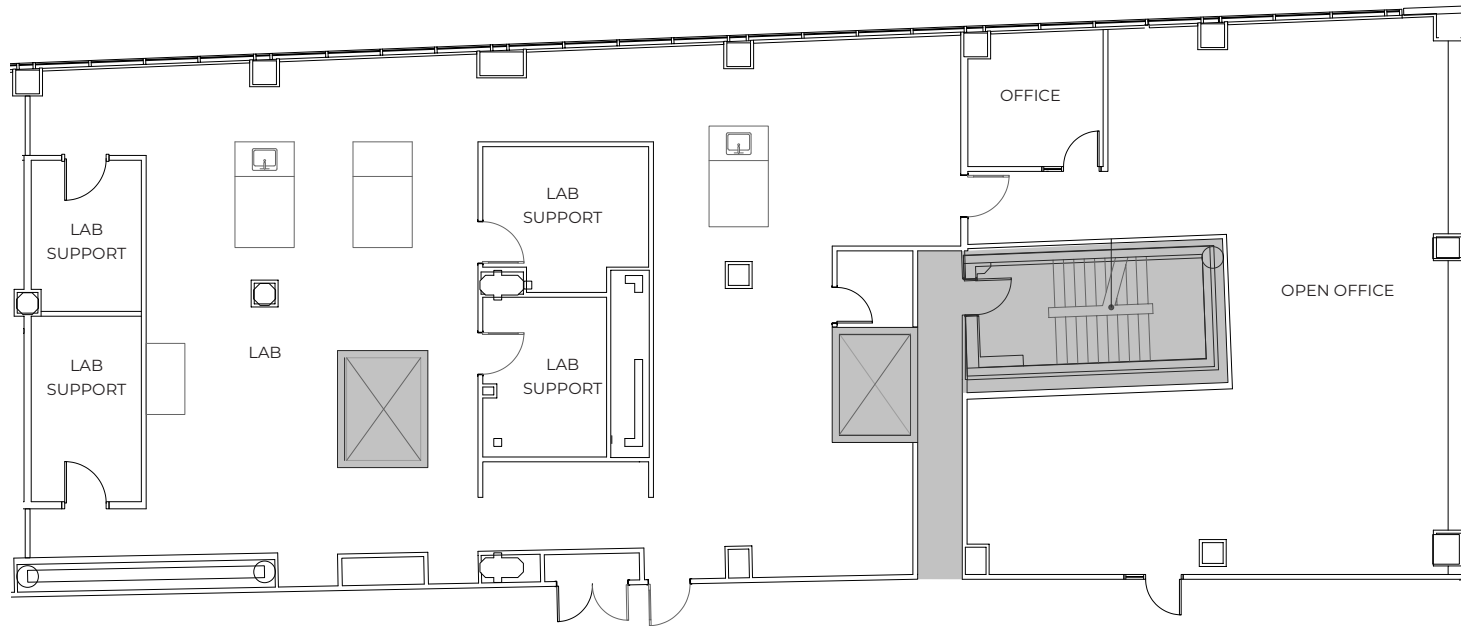

SUITE 270
7,152 SF
rentable area

THE LABS @
201 ELLIOTT

JOE GOWAN +1 206 607 1738 joe.gowan@jll.com
BAILEY AGGEN +1 206 915 1040 bailey.aggen@jll.com