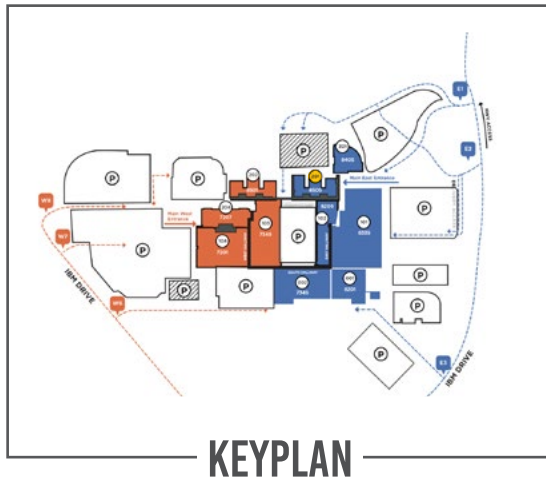

INNOVATION

■ P ■ A ■ R ■ K ■

8505 IBM DRIVE | 201 | LOWER LEVEL 1

Jennifer Kurz

jtk@trinity-partners.com
704.576.2254

Rhea Greene

rdg@trinity-partners.com
704.372.8822

Tim Arnold