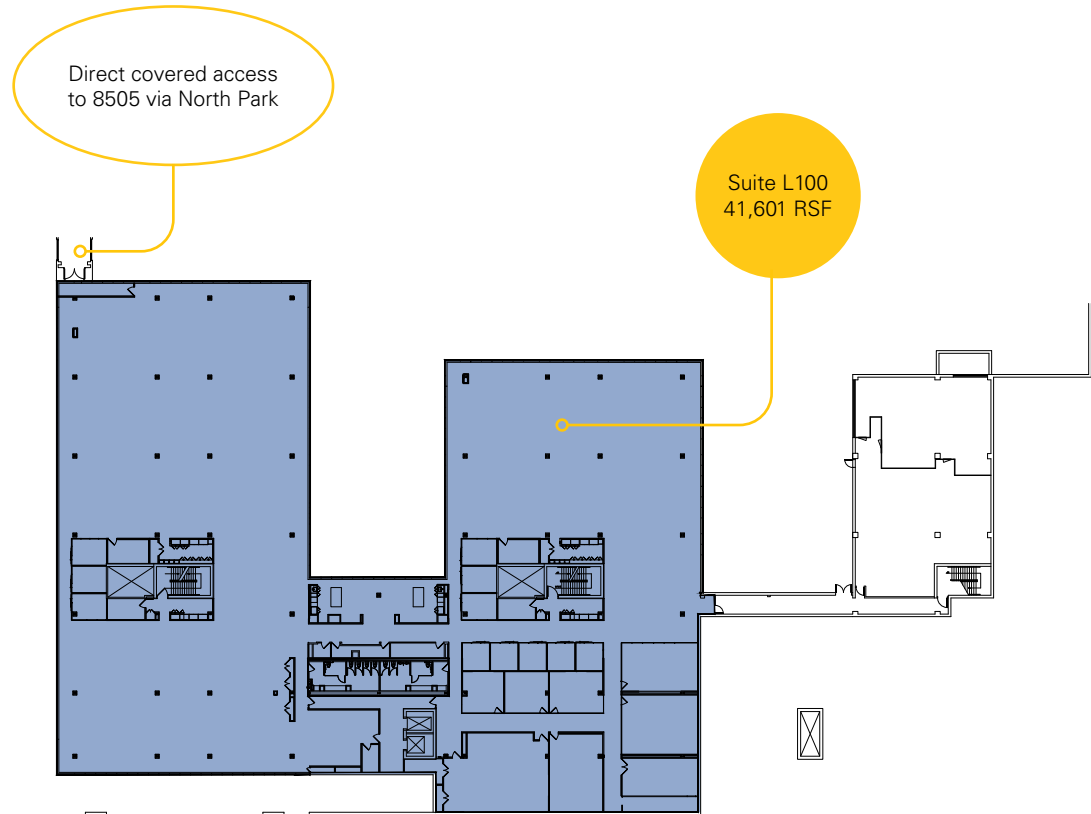

INNOVATION

■ P ■ A ■ R ■ K ■

8505 IBM DRIVE | 201 | LOWER LEVEL 1

Jennifer Kurz

jtk@trinity-partners.com
704.576.2254

Rhea Greene

rdg@trinity-partners.com
704.372.8822

Tim Arnold