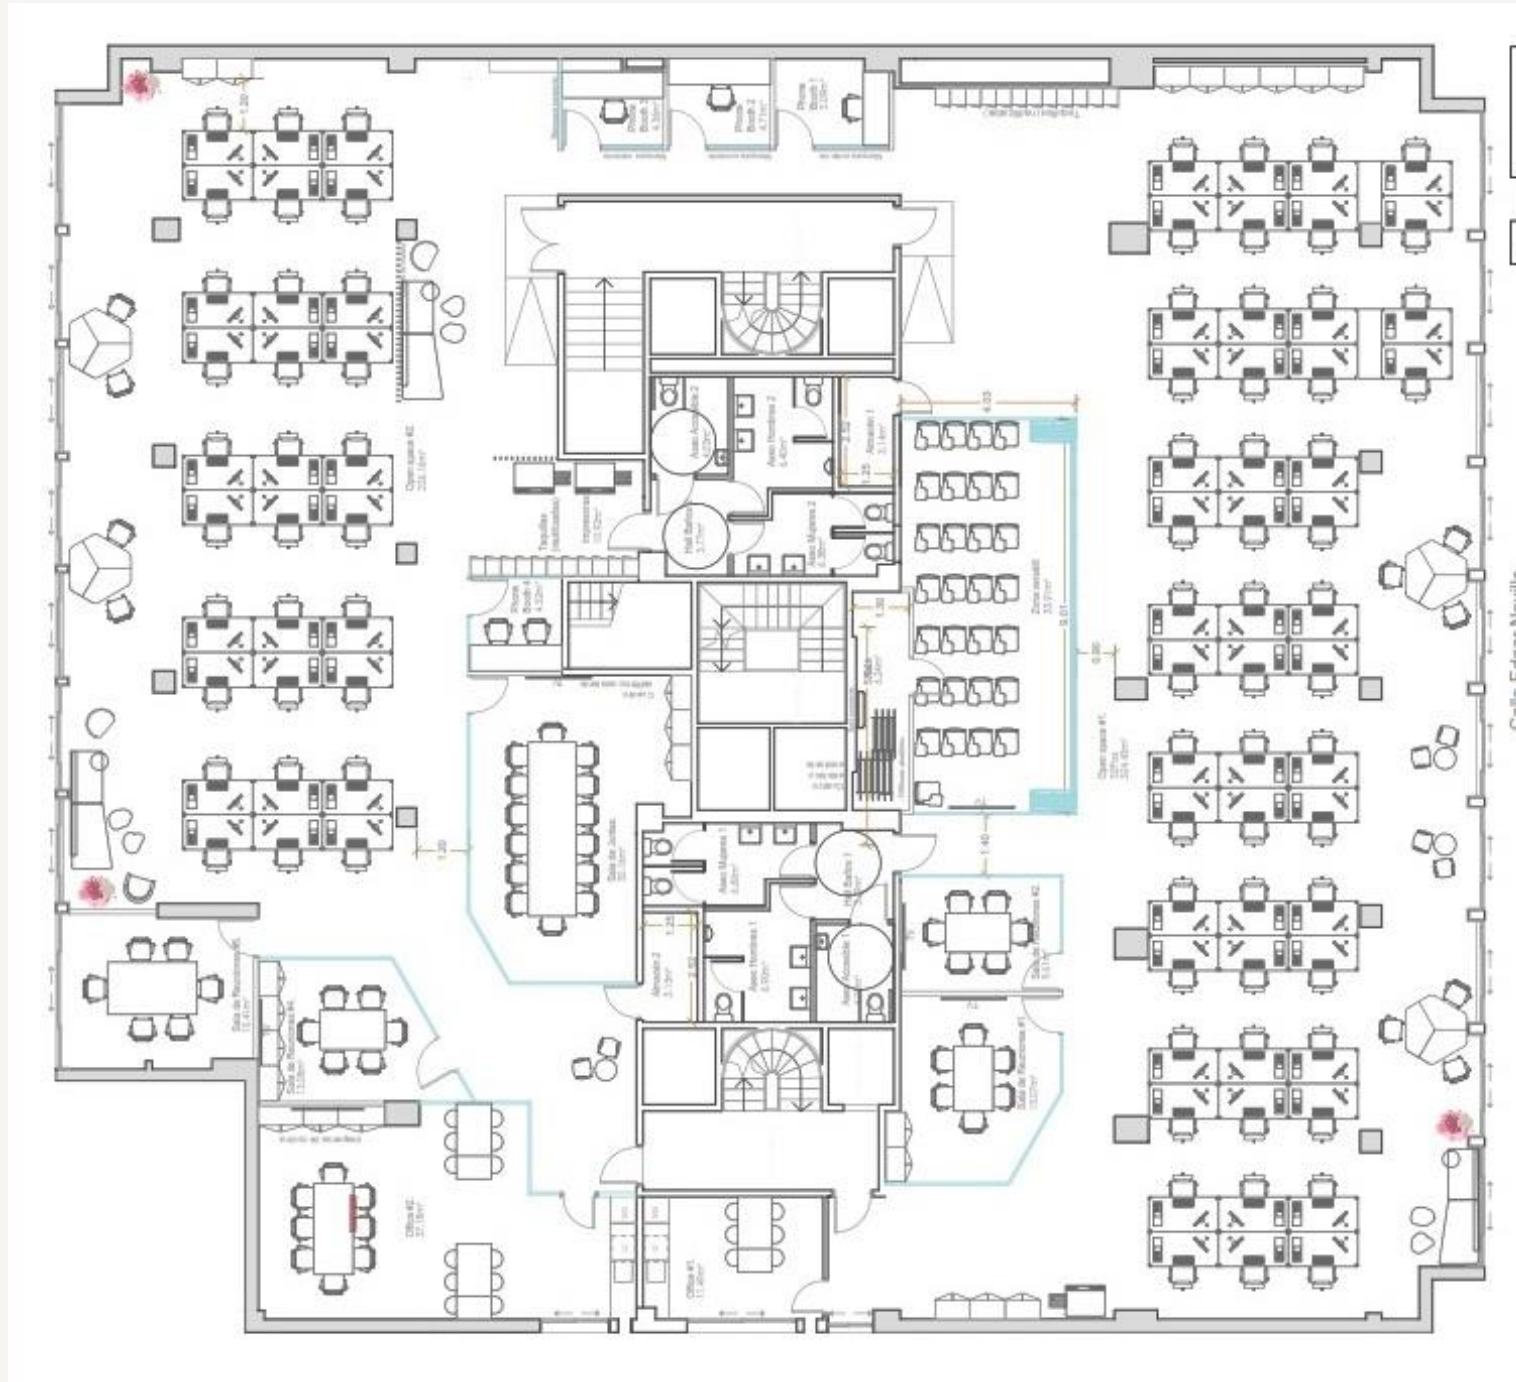

Plano Oficina Planta 1ª

Ejemplo Implantación