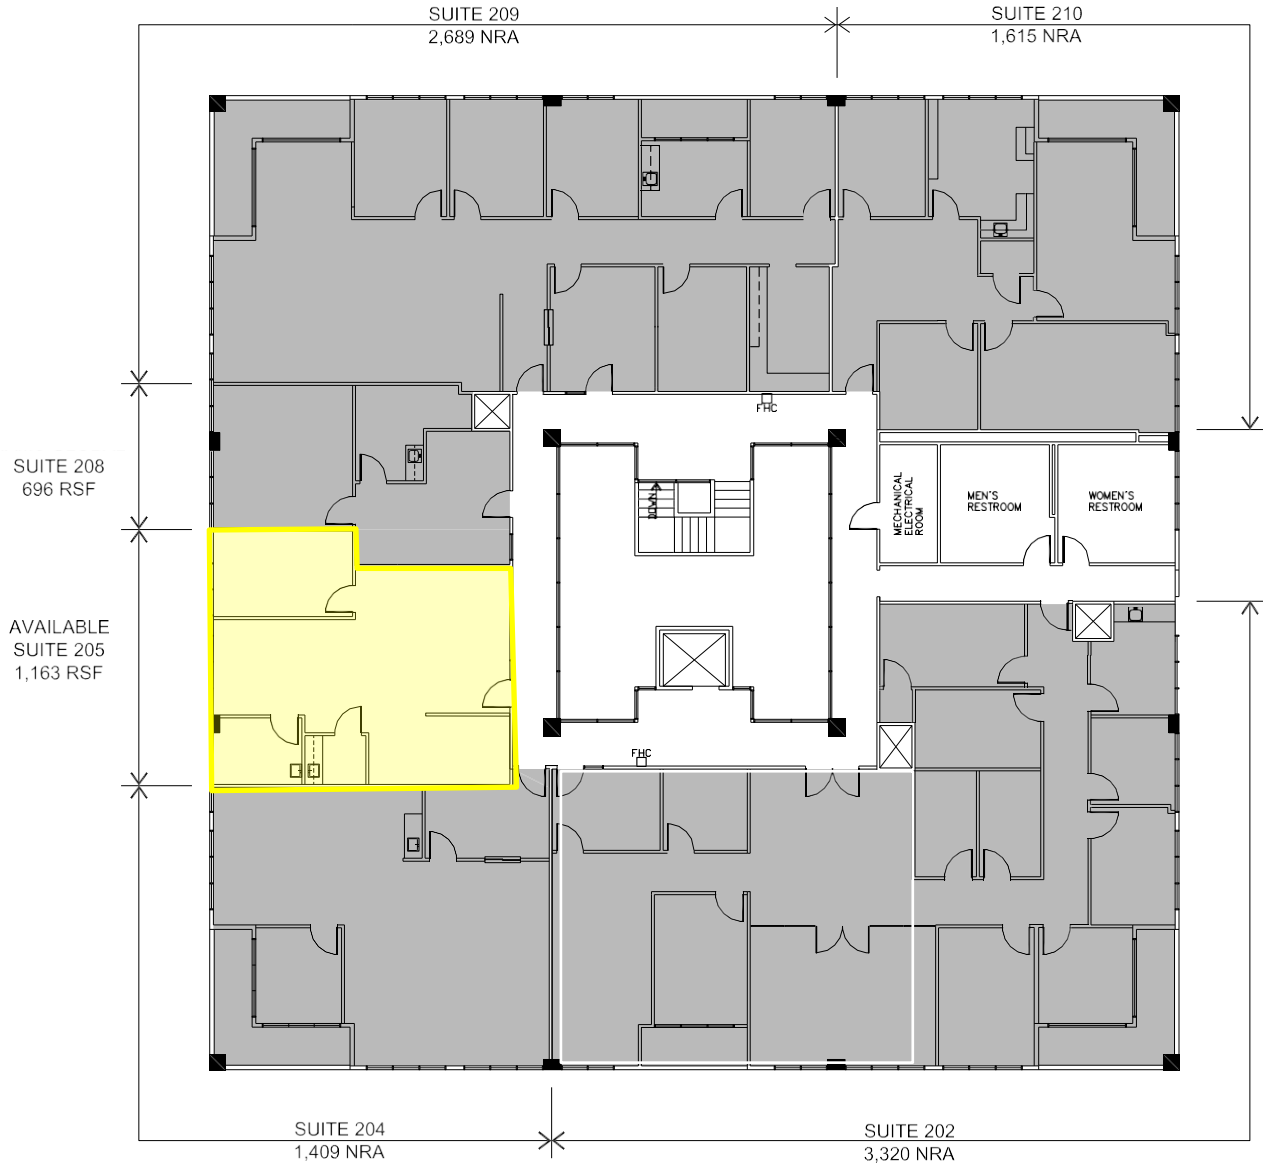

# 17049 El Camino Real Floor 01

SUITE 100  
10,630 RSF

**FLOOR 01**

JANUARY 2026

# 17049 El Camino Real Floor 02

**FLOOR 02**

JANUARY 2026