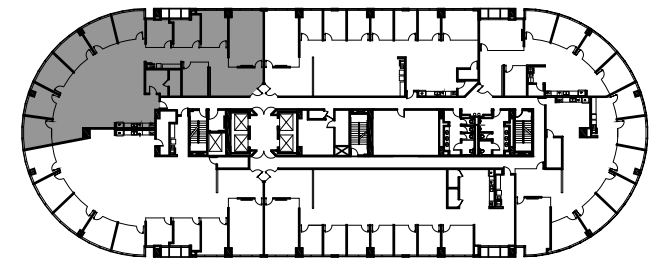

SUITE 1150 - 4,950 RSF

KEY PLAN

ASD | SKY

JEFF BELLAMY
404.995.2221
jeff.bellamy@am.jll.com

BROOKE DEWEY
404.995.2138
brooke.dewey@am.jll.com