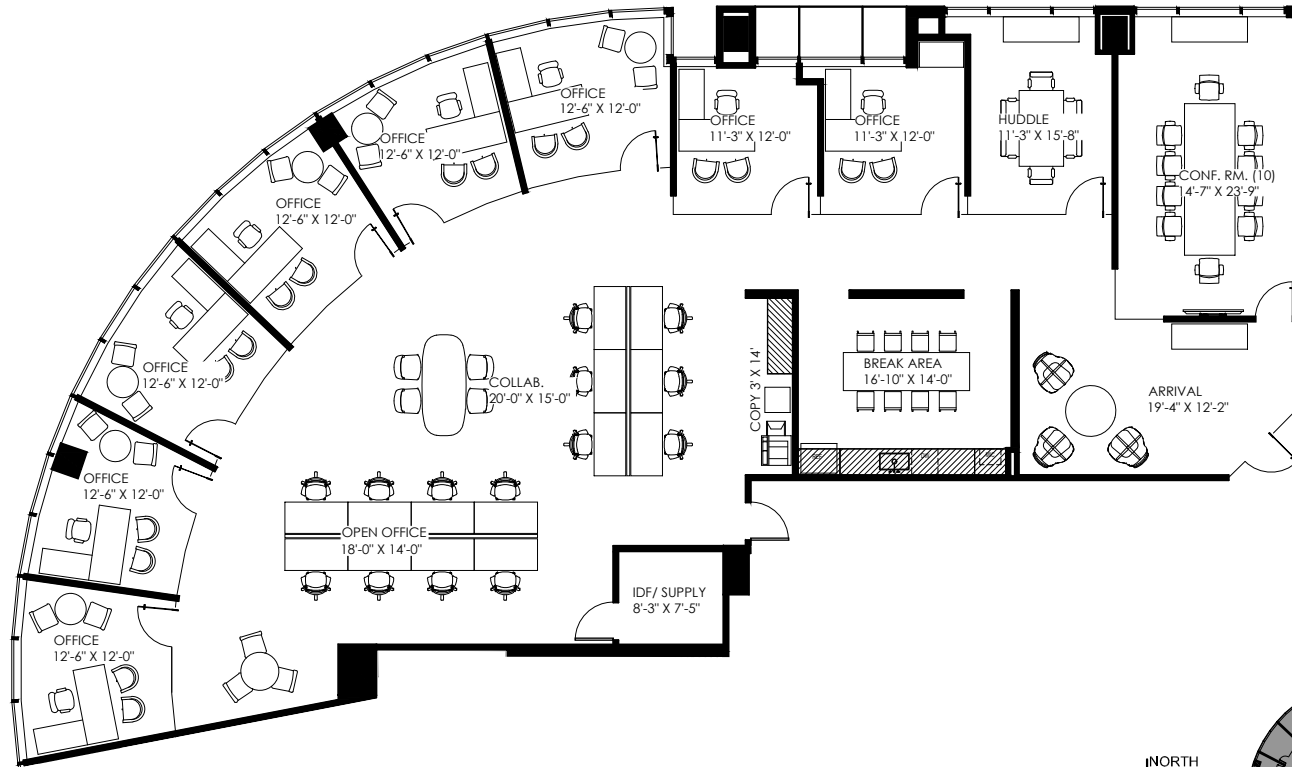

SUITE 1150 - 4,950 RSF

KEY PLAN

ASD | SKY

JEFF BELLAMY
404.995.2221
jeff.bellamy@am.jll.com

BROOKE DEWEY
404.995.2138
brooke.dewey@am.jll.com