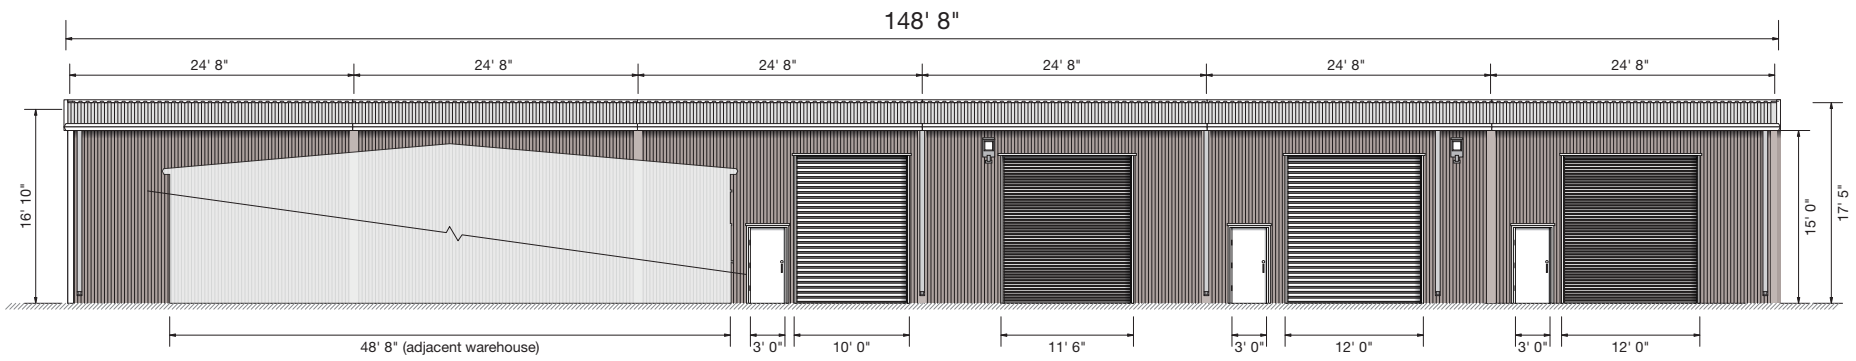

**Floor Plan**  
Scale: 1:2000

**Front Elevation**  
Scale: 1:2000

PROPERTY ADDRESS:  
**9941 Rowlett Rd A,**  
**Houston, TX 77075**