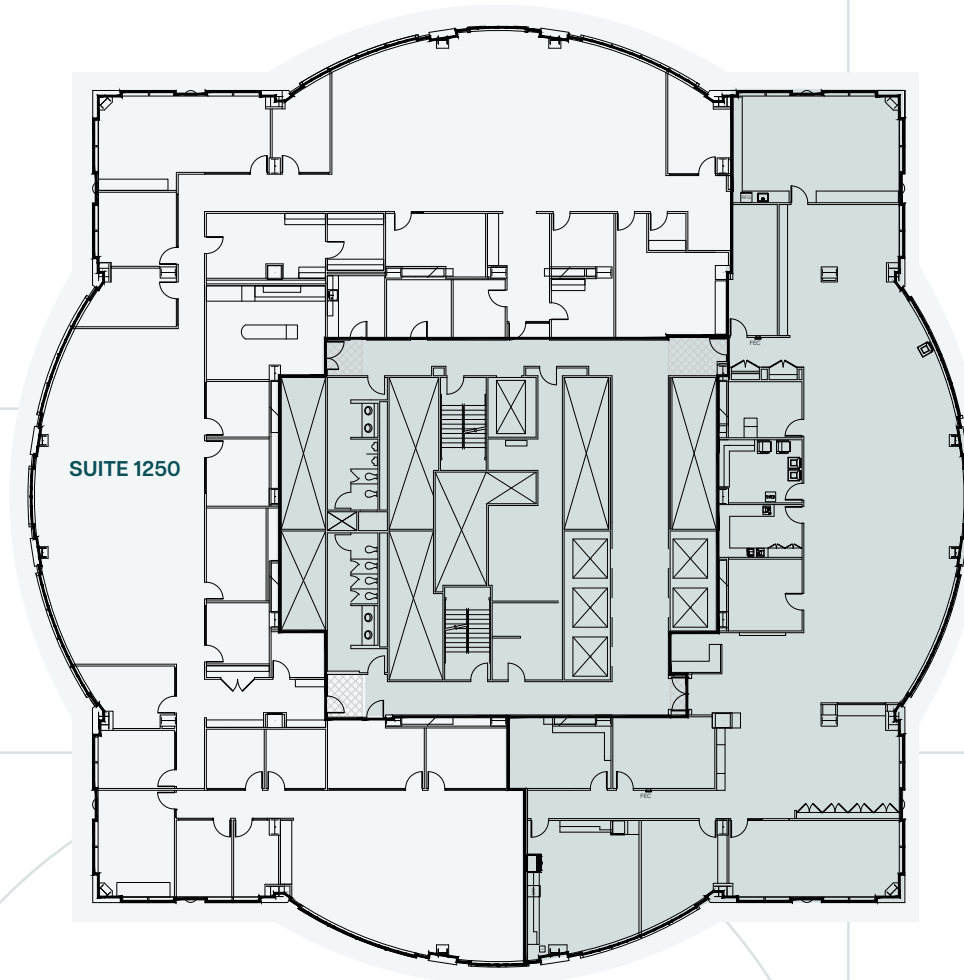

FLOOR 12

SUITE 1250

14,661 SF

TOWER
1201

BROKER CONTACT

Lloyd Low

+1 206 607 1796
lloyd.low@jll.com

Joe Gowan