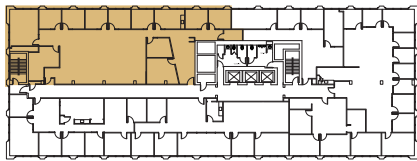

# Bovet Office Centre

155 Bovet Rd, San Mateo, CA 94402

**BOVET**  
OFFICE CENTRE

## AVAILABILITIES

**FLOOR 3 | ±4,484 s.f.**

**Suite 300**

**Available now**

Floor Plan Key

Tim Grant  
T +1 650 480 2124  
CA RE License -00674597  
tim.grant@jll.com

Clarke Funkhouser  
T +1 650 480 2042  
CA RE License -01252763  
clarke.funkhouser@jll.com