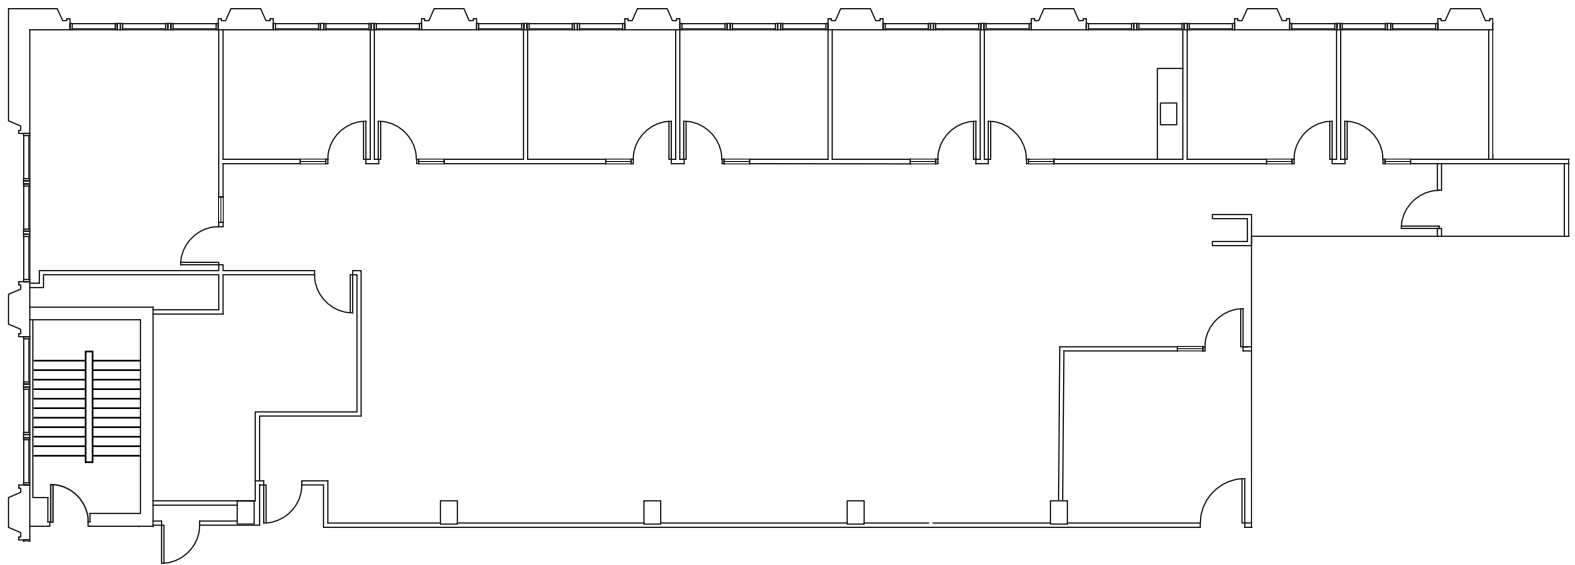

## AVAILABILITIES

**FLOOR 3 | ±4,484 s.f.**

**Suite 300**

**Available now**

Floor Plan Key

Tim Grant  
T +1 650 480 2124  
CA RE License -00674597  
tim.grant@jll.com

Clarke Funkhouser  
T +1 650 480 2042  
CA RE License -01252763  
clarke.funkhouser@jll.com