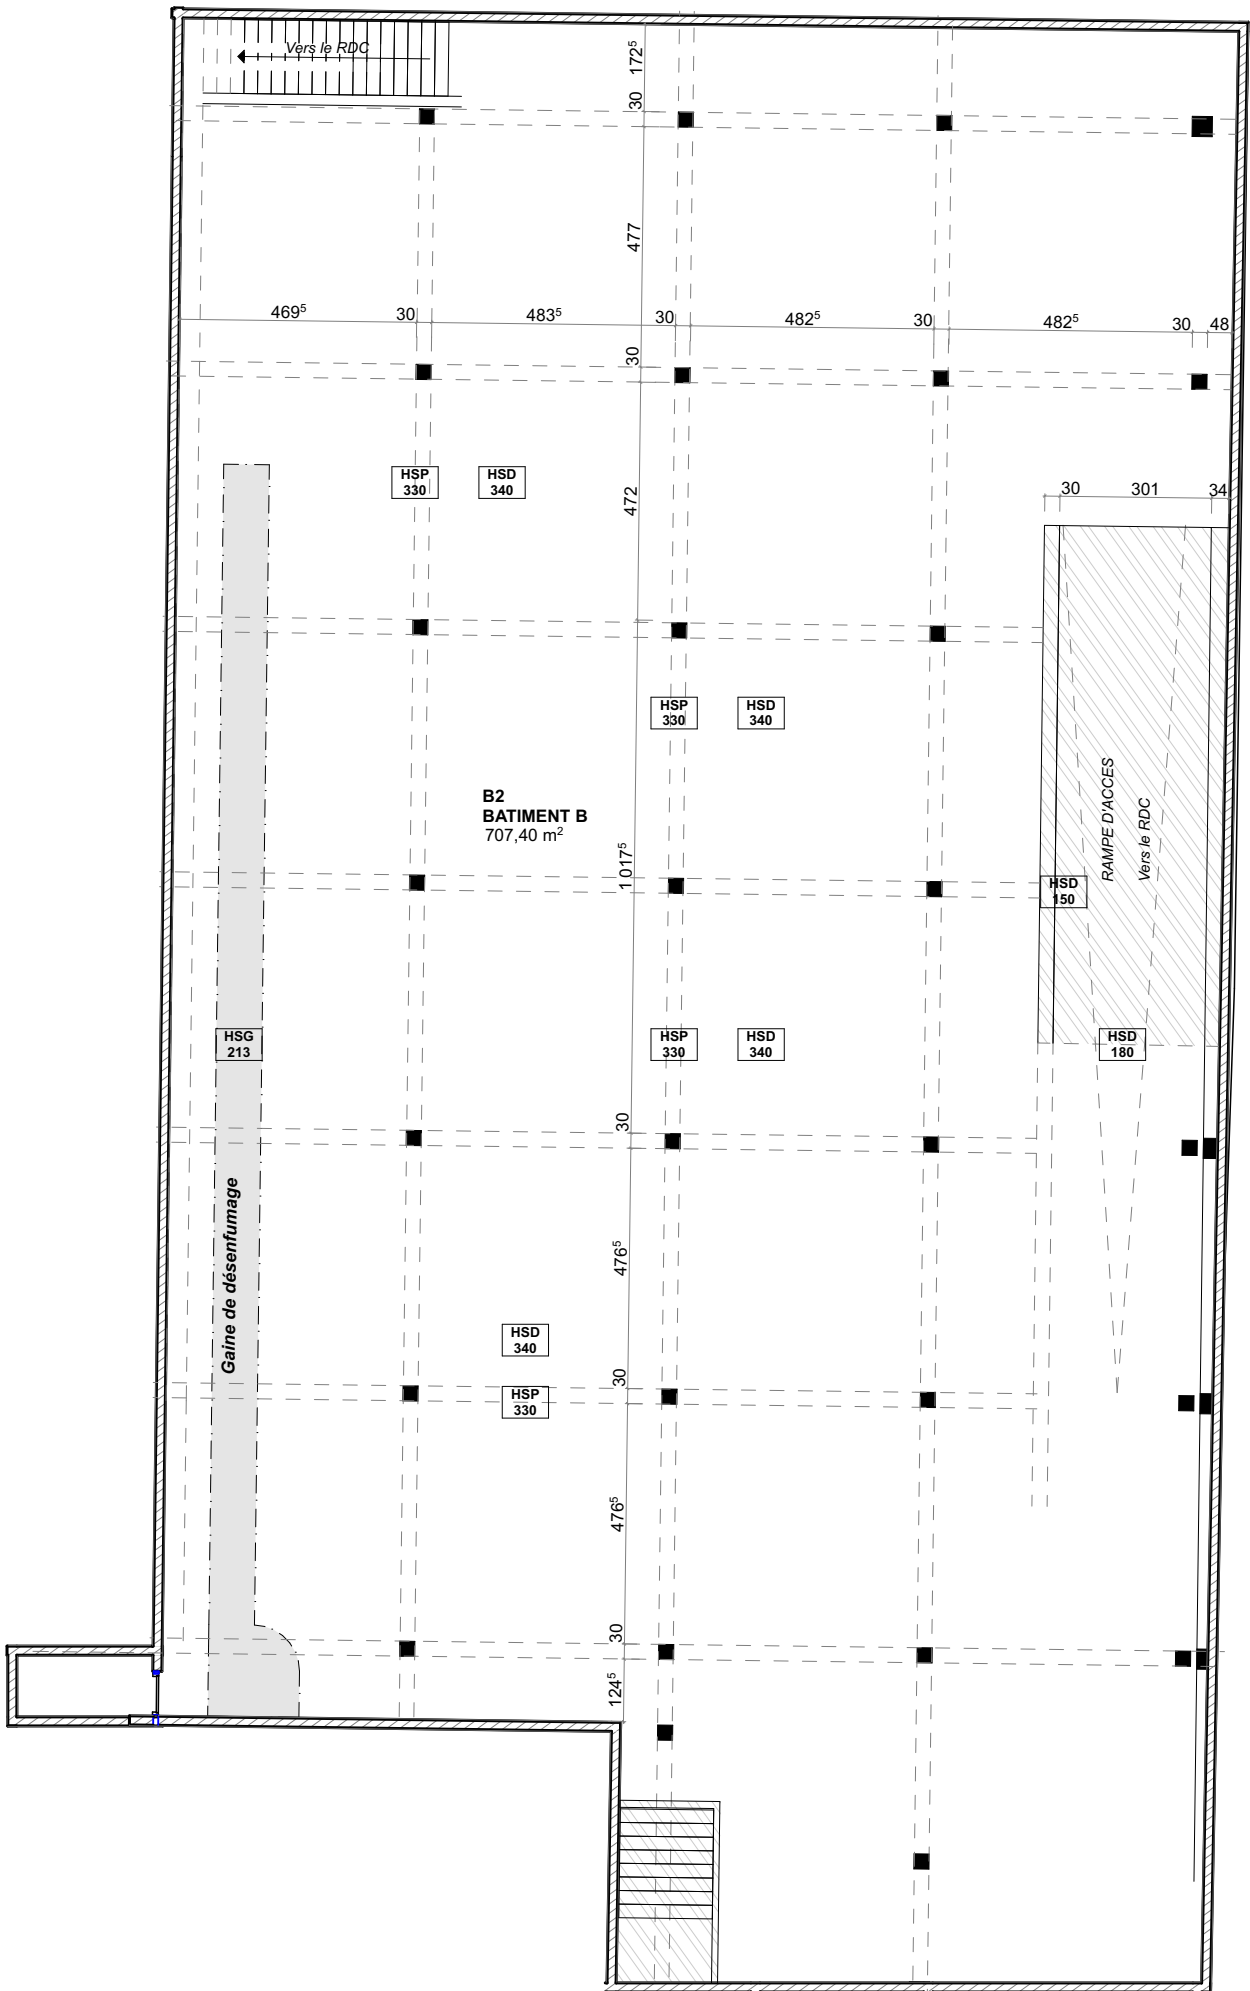

M152 MONTREUIL

152, rue de Paris  
93100 MONTREUIL

LOCAL LOGISTIQUE ET  
STOCKAGE

820 m<sup>2</sup>  
113 m<sup>2</sup> au RDC + 707 m<sup>2</sup> au sous-sol

LOCAL B2

RDC

ÉCHELLE : 1:125

113 m<sup>2</sup>

FORMAT : A4

**B2**

M152 MONTREUIL	LOCAL LOGISTIQUE ET STOCKAGE	LOCAL B2	ÉCHELLE : 1:150	<b>B2</b>
152, rue de Paris 93100 MONTREUIL	820 m <sup>2</sup> 113 m <sup>2</sup> au RDC + 707 m <sup>2</sup> au sous-sol	R-1	707 m <sup>2</sup>	
			FORMAT : A4	