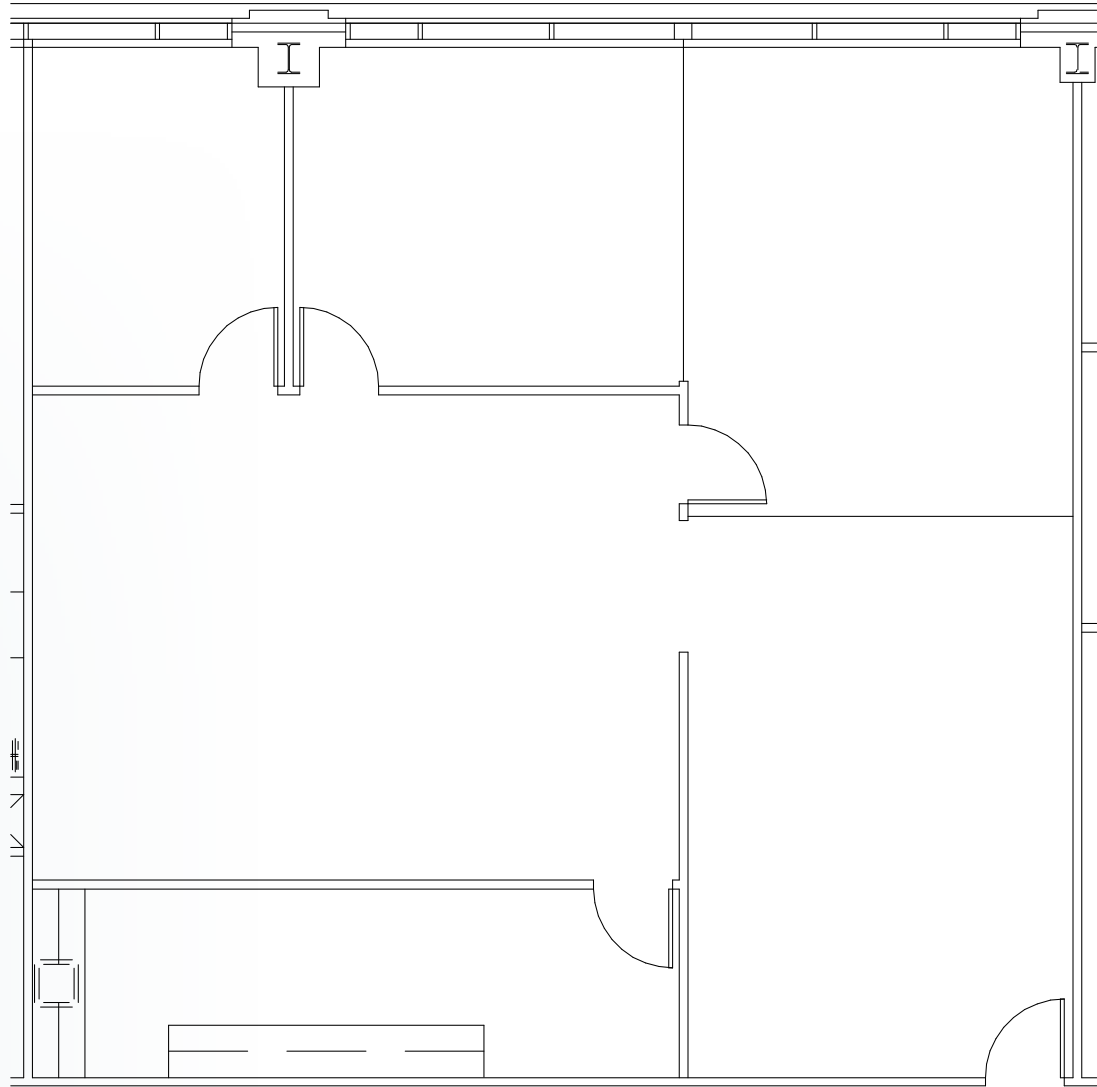

400
INVERNESS PARKWAY
ENGLEWOOD CO 80112

SUITE 265
1,770 RSF

ROBERT WHITTELSEY
Principal
303 283 4581
robert.whittelsey@colliers.com

ABBY PATTILLO
Principal
303 283 4579
abby.pattillo@colliers.com

DANIEL KRULIG
Associate
303 283 4570
daniel.krulig@colliers.com

4643 S. Ulster St. Suite 1000
Denver, CO 80237
303 745 5800 | colliers.com/denver