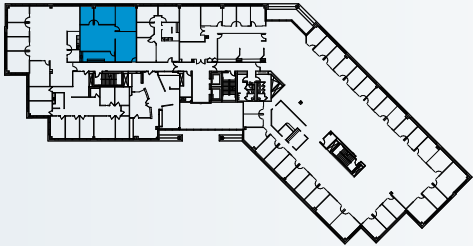

400
INVERNESS PARKWAY
ENGLEWOOD CO 80112

SUITE 265
1,770 RSF

ROBERT WHITTELSEY
Principal
303 283 4581
robert.whittelsey@colliers.com

ABBY PATTILLO
Principal
303 283 4579
abby.pattillo@colliers.com

DANIEL KRULIG
Associate
303 283 4570
daniel.krulig@colliers.com