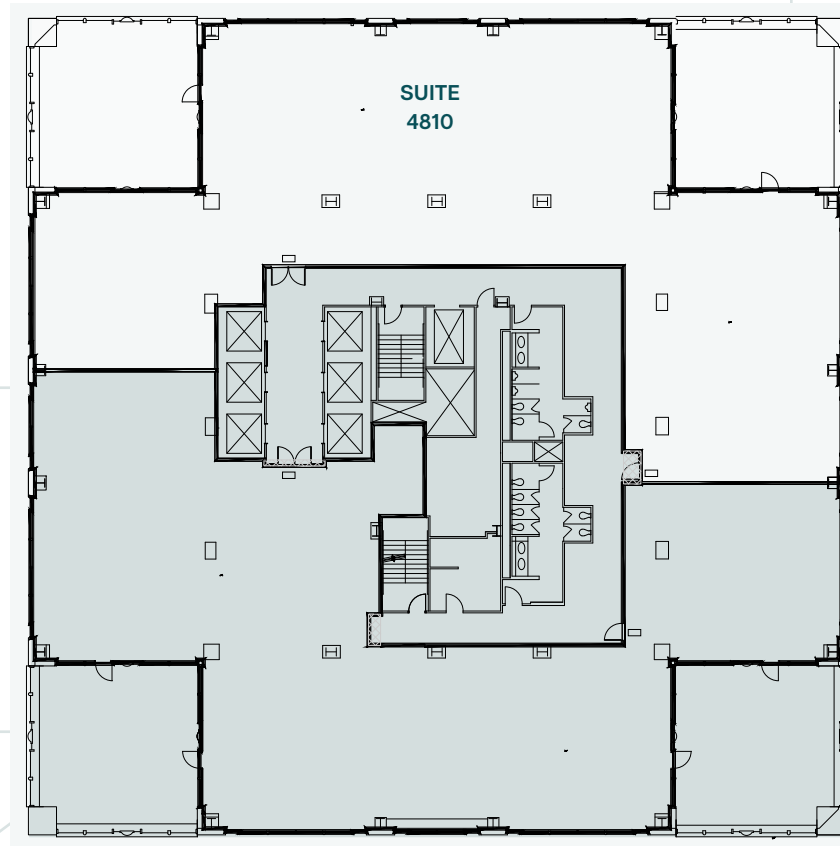

FLOOR 48

SUITE 4810

10,654 SF

TOWER
1201

BROKER CONTACT

Lloyd Low

+1 206 607 1796
lloyd.low@jll.com

Joe Gowan