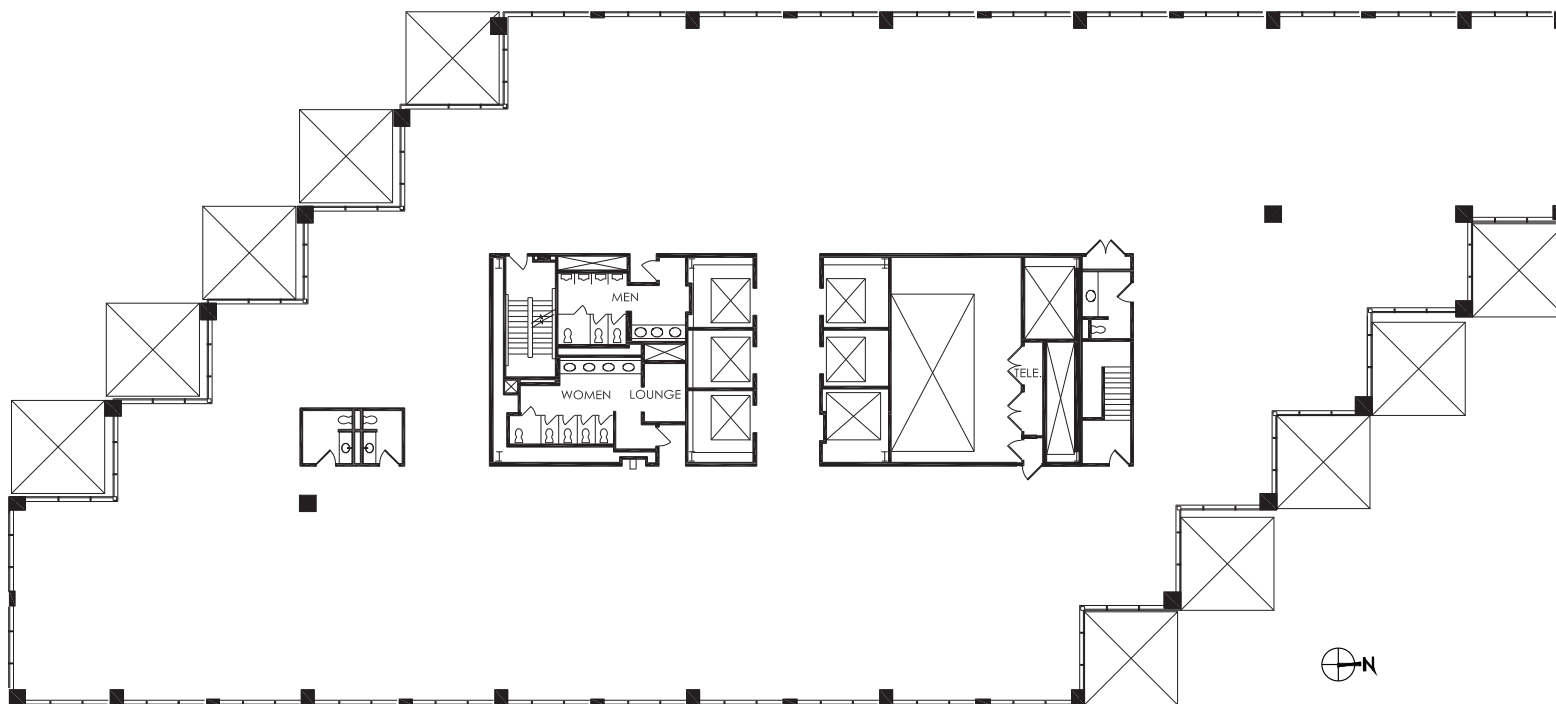

RIVERWAY

9377 W Higgins Road

Suite 1100

19,212 RSF

Dan Svachula

+ 1 773 490 8555

dan.svachula@jll.com

Allyson Birchmeier