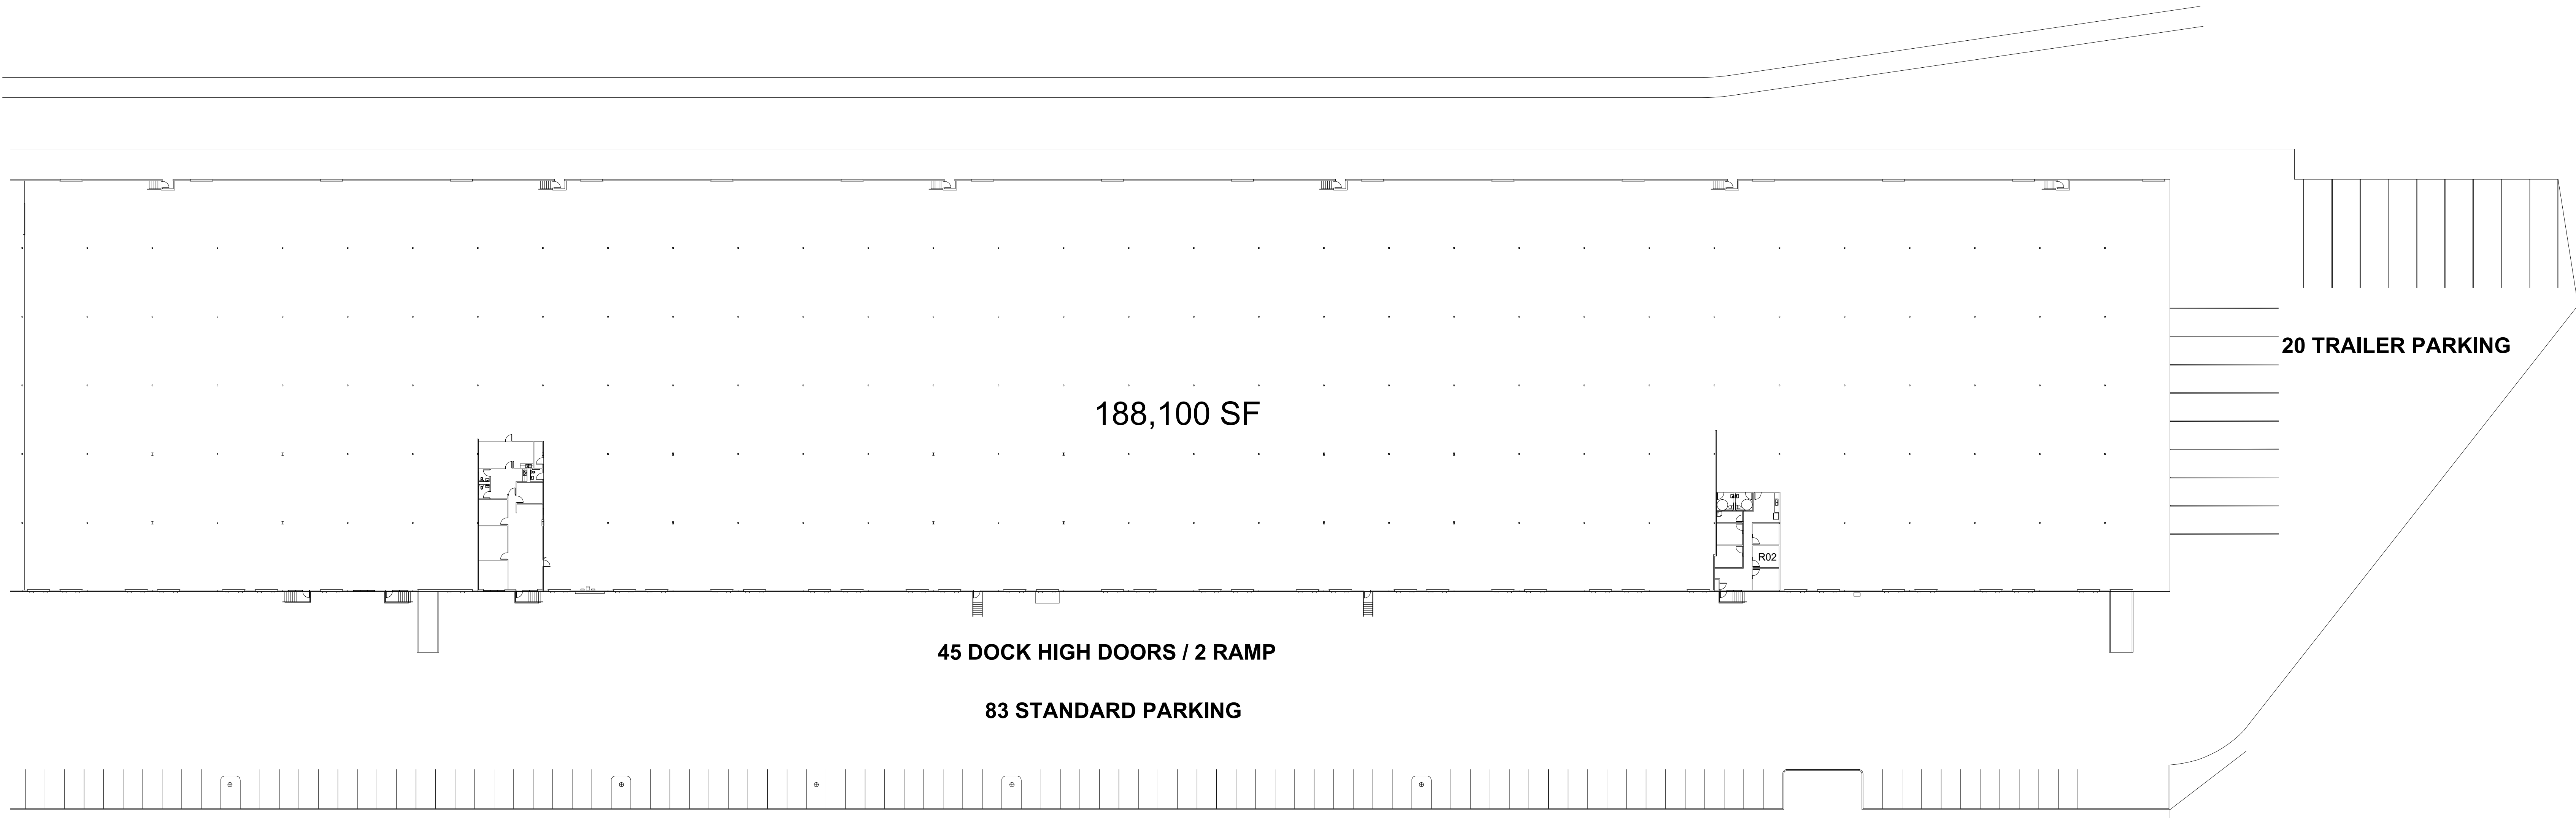

N.T.S

**3401 NAVIGATION BLVD**  
**HOUSTON TX 77003**

**CUBEWORK**

- 218 MACHLIN CT, WALNUT, CA 91789
- (800) 338-6369