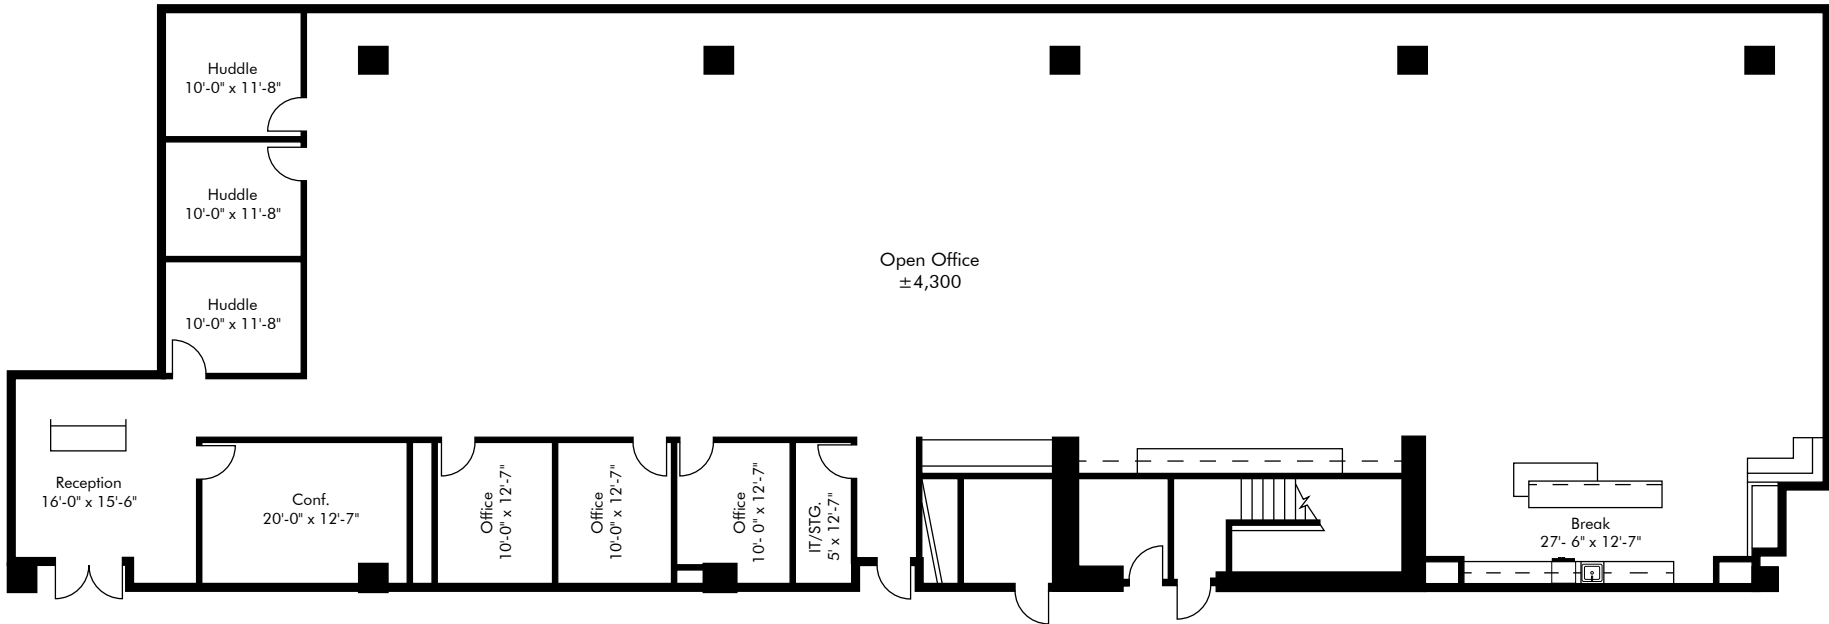

MAX AT KIERLAND

16220 N SCOTTSDALE RD
SCOTTSDALE AZ 85254

SUITE 125 | ±7,955
SPEC SUITE

NEWMARK

RFA
ASSET MANAGEMENT

PATRICK DEVINE
t 602-952-3859
patrick.devine@nmrk.com

MIKE GARLICK
t 602-952-3825
mike.garlick@nmrk.com