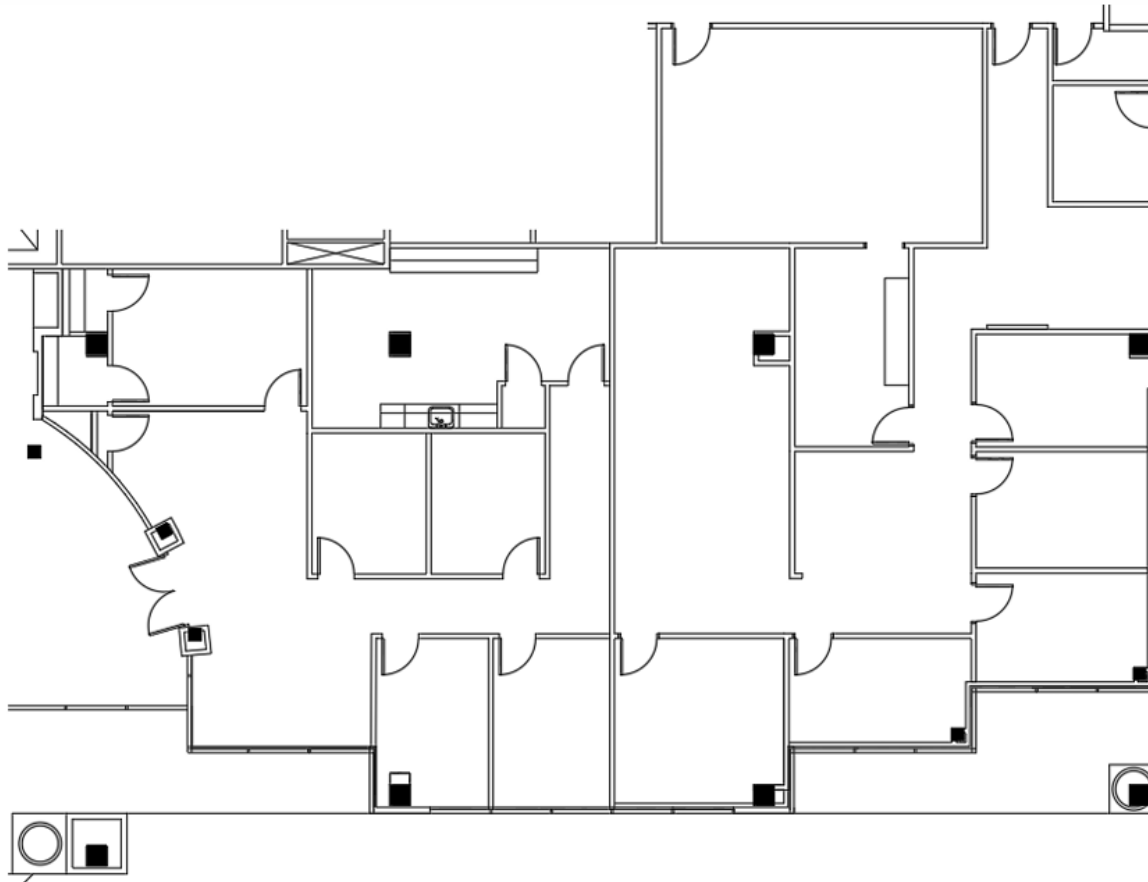

# MANSELL ONE

SUITE 160+175

4,779 SF

**JB Gay**

Jb@normandy-partners.com

404.301.7000

**JIM CASWELL**

Jim@normandy-partners.com