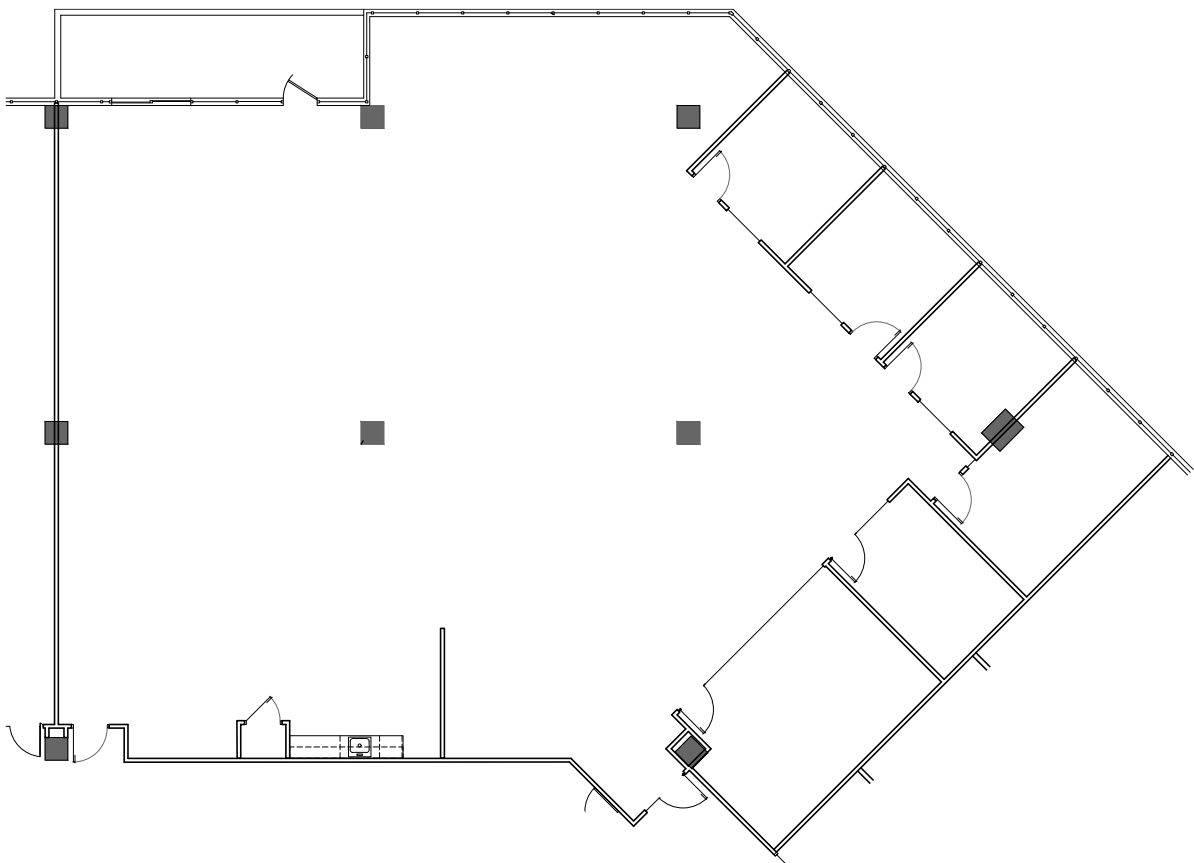

SUITE 204 - 6,705 RSF  
Spec Suite

W. RYAN STOUT  
(303) 813 6448  
ryan.stout@cushwake.com

ZACHARY T. WILLIAMS  
(303) 813 6474  
zach.williams@cushwake.com

CAITLIN I. ELLENSON  
(303) 312 1914  
caitlin.ellenson@cushwake.com