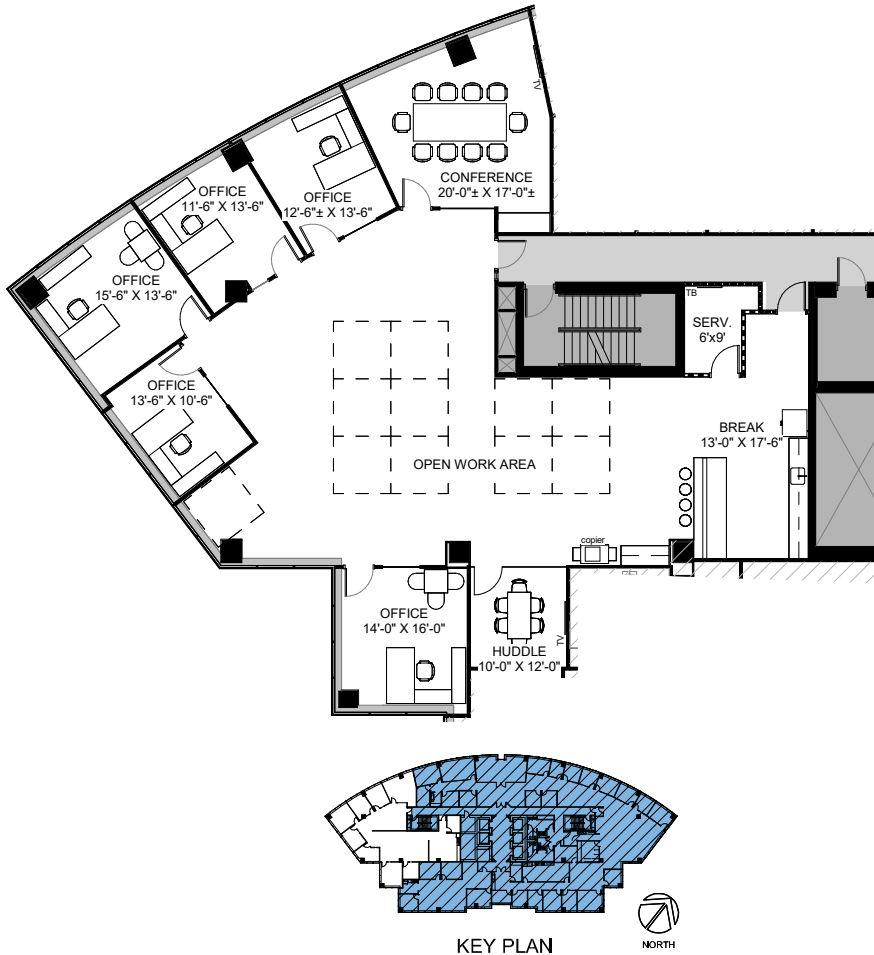

SUITE 810 | 4,221 SF

SPEC SUITE!

GREAT MOUNTAIN VIEWS & NATURAL LIGHT

CONTACT:

MITCH BRADLEY

720 528 6311  
mitch.bradley@cbre.com

LINDSAY GILBERT

720 528 6360  
lindsay.gilbert@cbre.com