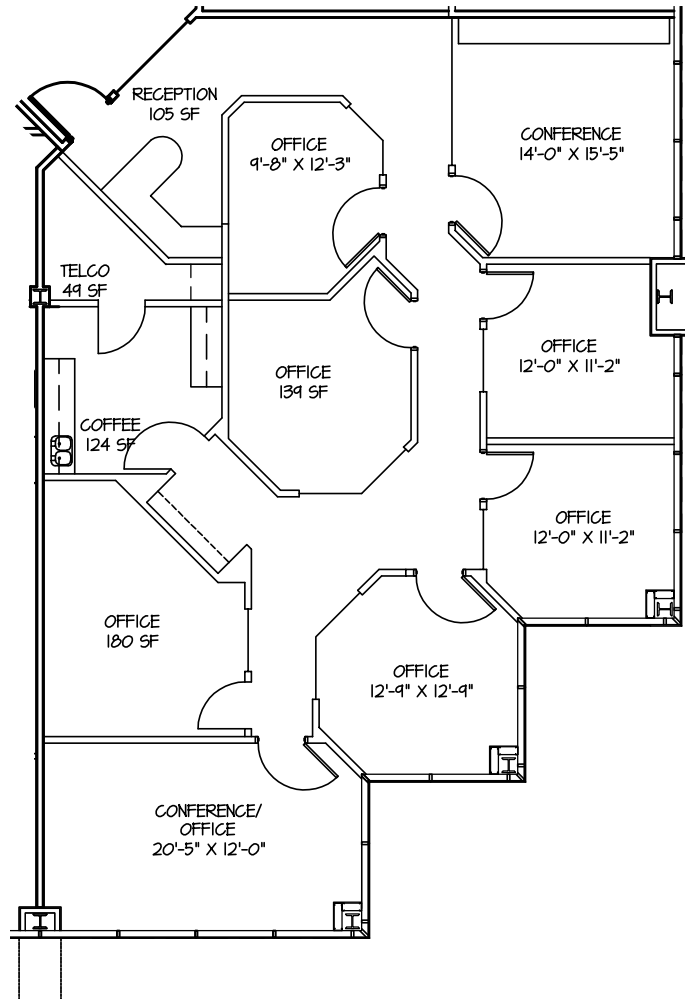

STAPLEY CENTER

1620 • 1630 • 1640 S. STAPLEY DR. | MESA AZ

1640 S. STAPLEY DR. | MESA AZ
SUITE 209 | ±2,417 SF

NEWMARK

RFA
ASSET MANAGEMENT

CONTACT

PATRICK DEVINE

t 602-952-3859
patrick.devine@nrmk.com