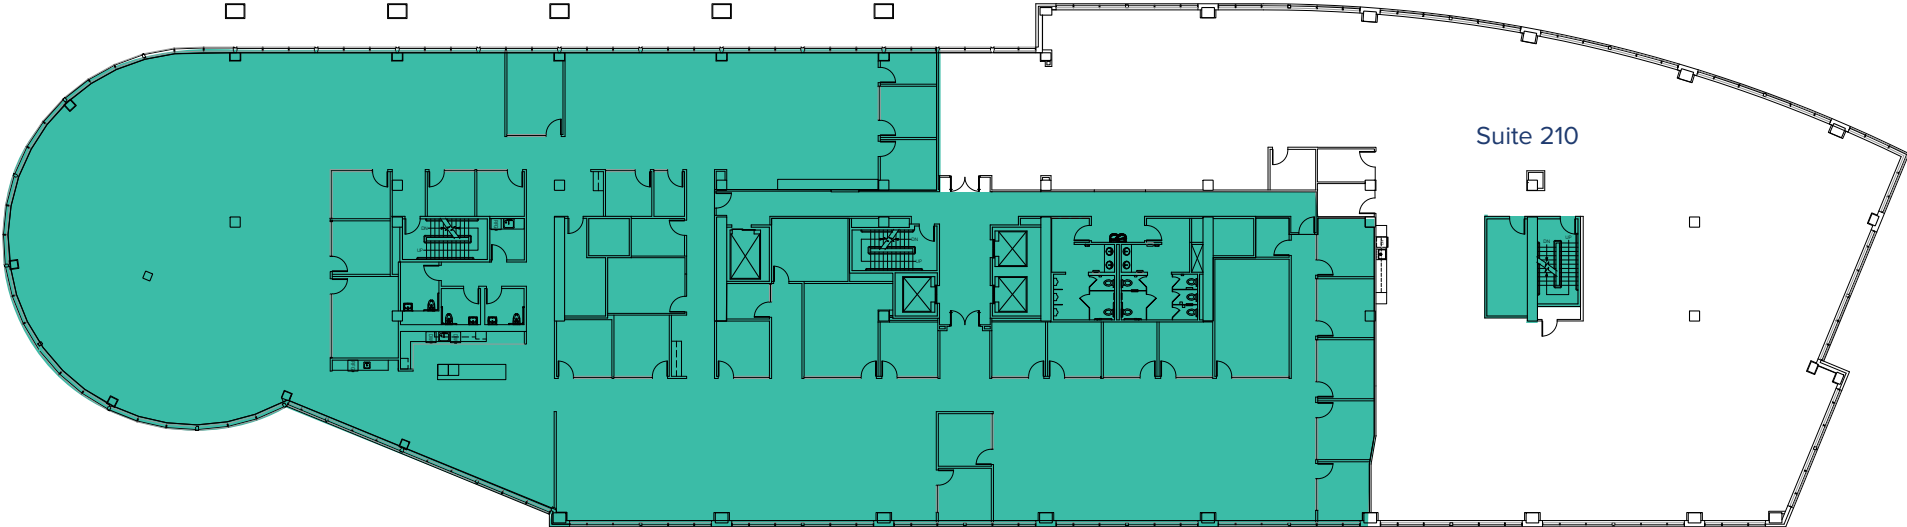

# 2211 ELLIOTT AVE

Suite 210 - 12,457 SF

**Joe Gowan**  
+1 206 607 1738  
joe.gowan@jll.com

**Cleita Harvey**  
+1 206 607 1794  
cleita.harvey@jll.com