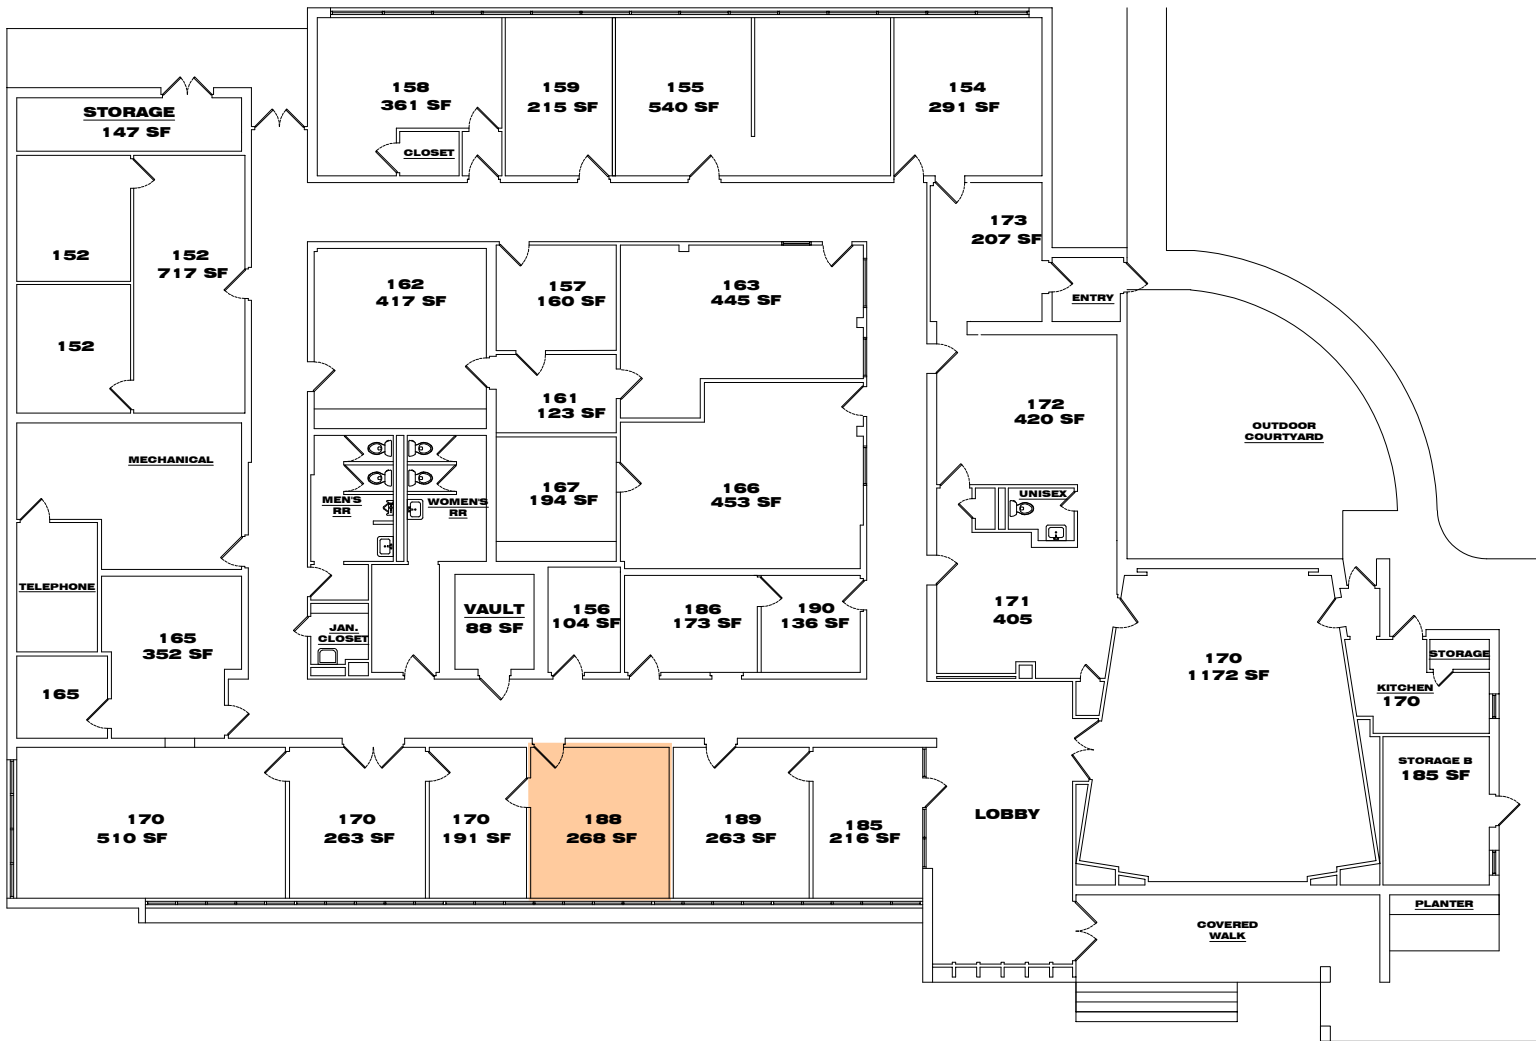

# THE THOMPSON

702 & 704 N. Thompson St, Conroe, Texas 77301

## 704 BUILDING

### Suites 188

- 269 SF Available Space
- \$695 per Month

For Information Call  
(936) 441-4102

P R O M E D R E A L T Y