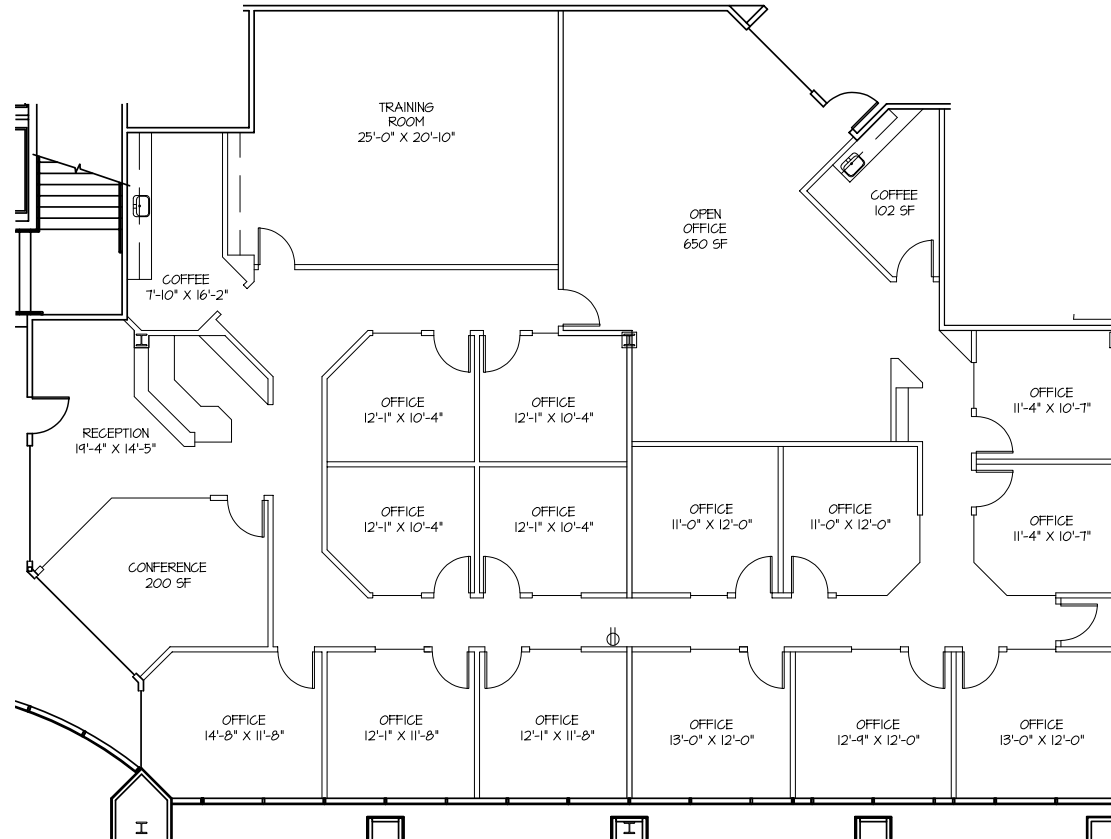

STAPLEY CENTER

1620 • 1630 • 1640 S. STAPLEY DR. | MESA AZ

1630 S. STAPLEY DR. | MESA AZ
SUITE 100 | ±5,655 SF

NEWMARK

RFA
ASSET MANAGEMENT

CONTACT

PATRICK DEVINE

t 602-952-3859
patrick.devine@nrmk.com