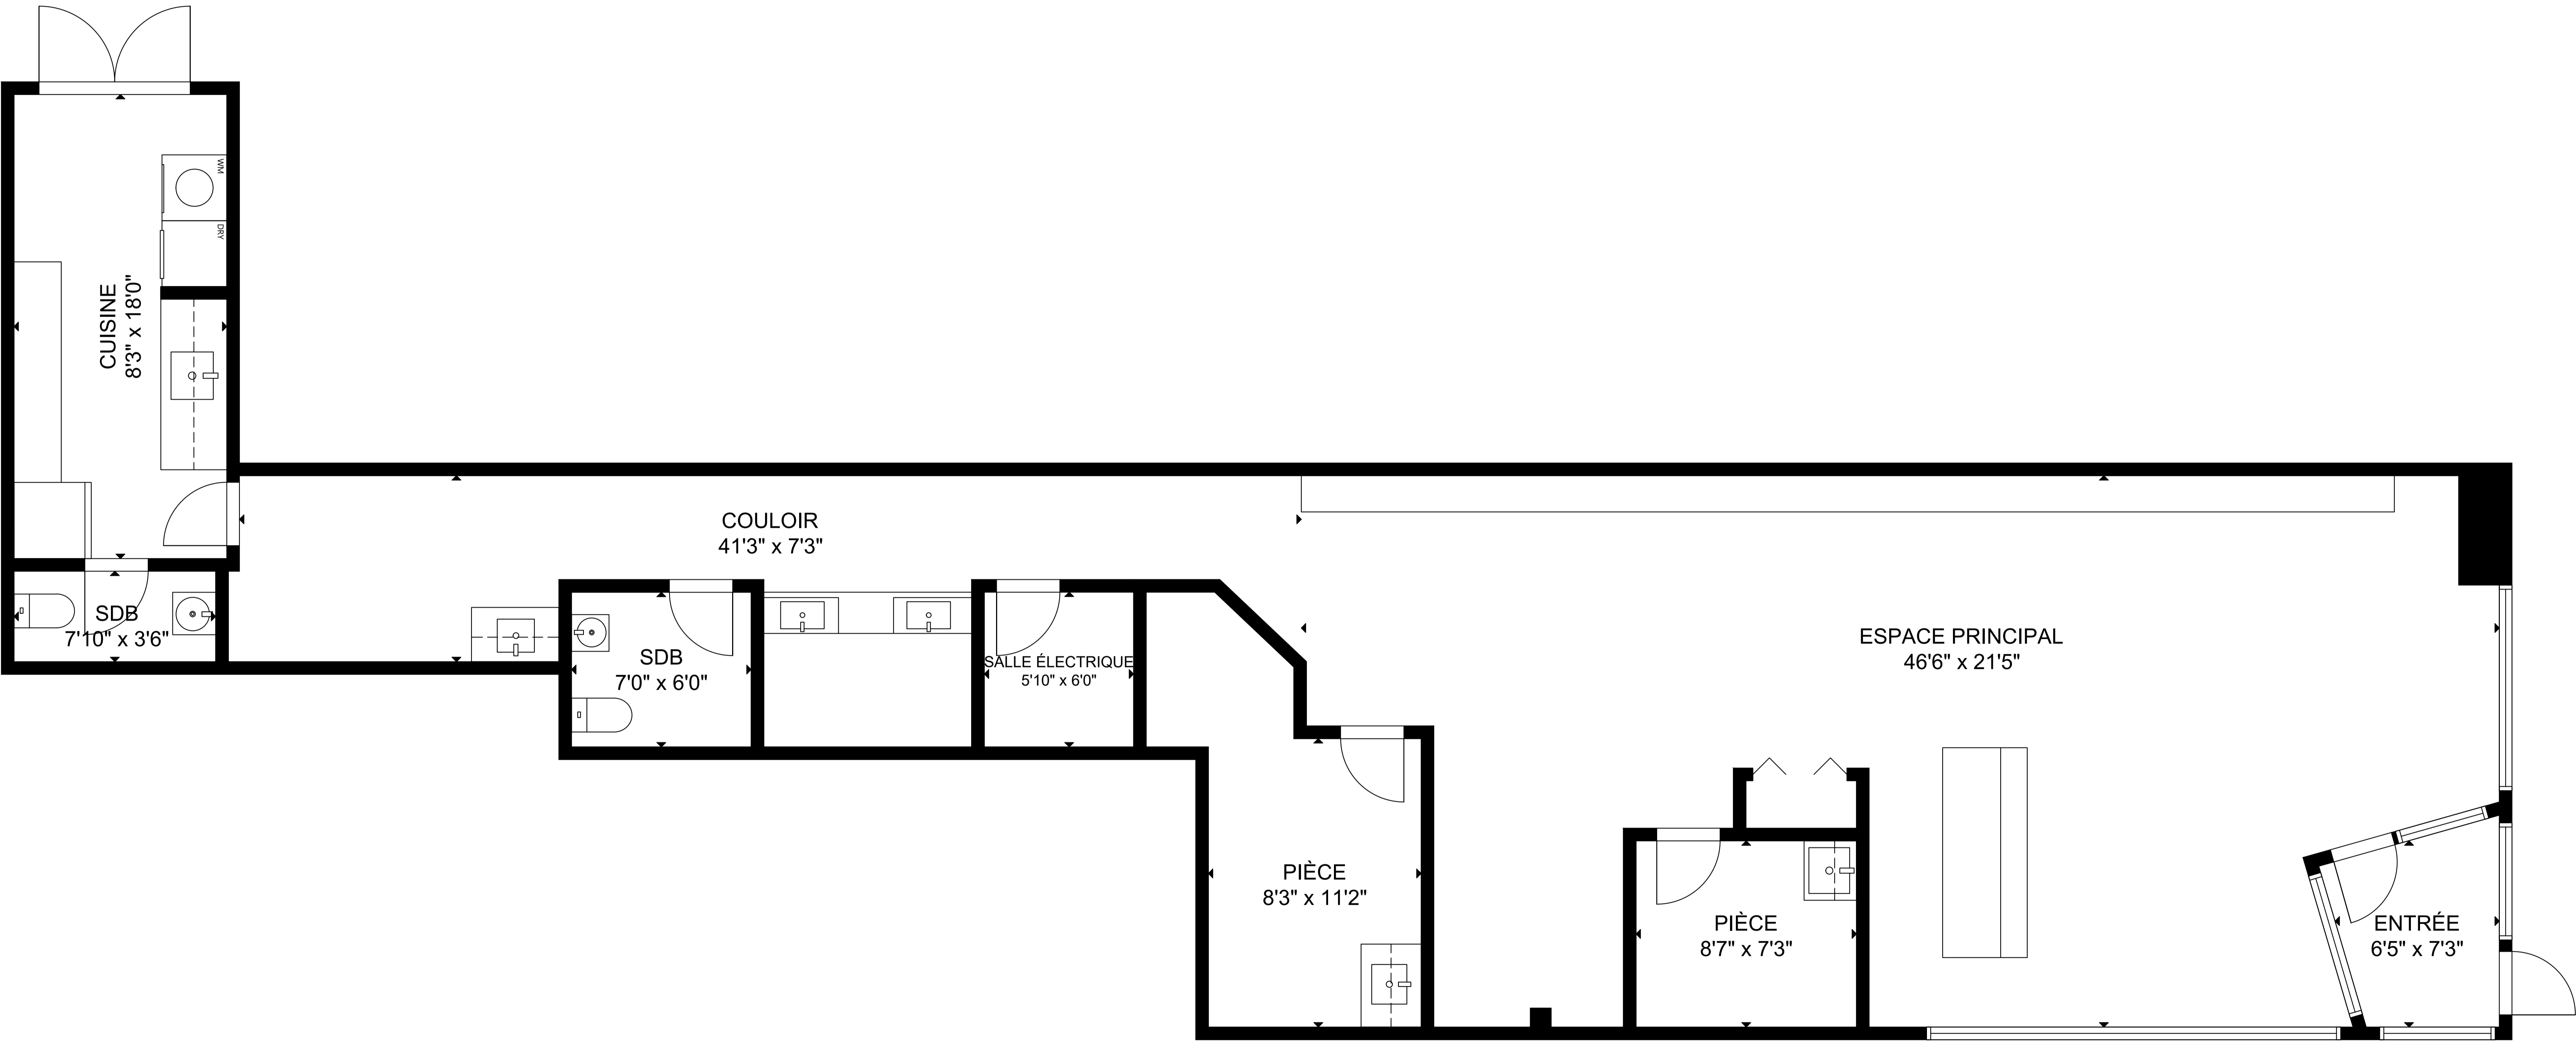

5343 rue Ferrier - Montréal

REZ-DE-CHAUSSÉE

SURFACE INTÉRIEURE BRUTE
TOTAL: 1,870 sq ft
REZ-DE-CHAUSSÉE: 1,870 sq ft
LES DIMENSIONS SONT APPROXIMATIVES ET PEUVENT VARIER.