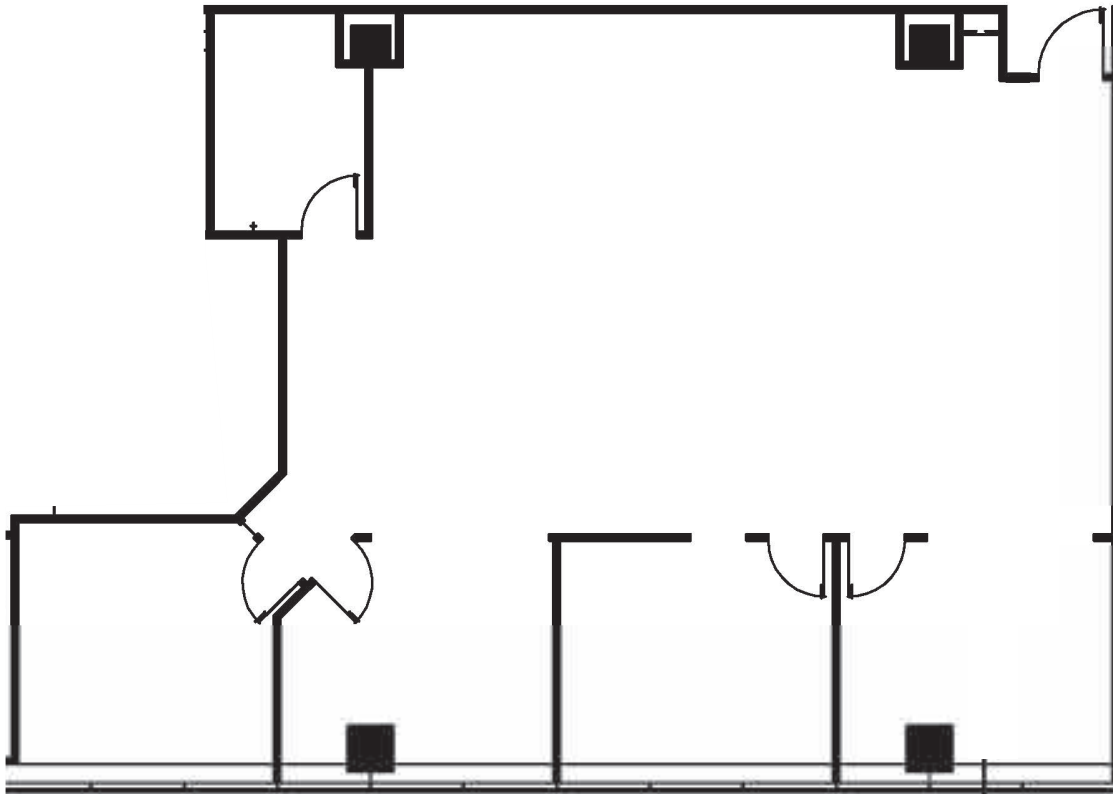

SUITE 540

2,524 SF

400
S COLORADO

W. RYAN STOUT
303.886.3327
ryan.stout@cushwake.com

ZACHARY T. WILLIAMS
303.813.6474
zach.williams@cushwake.com

CAITLIN ELLENSON
303.312.1914
caitlin.ellenson@cushwake.com

 CUSHMAN &
WAKEFIELD