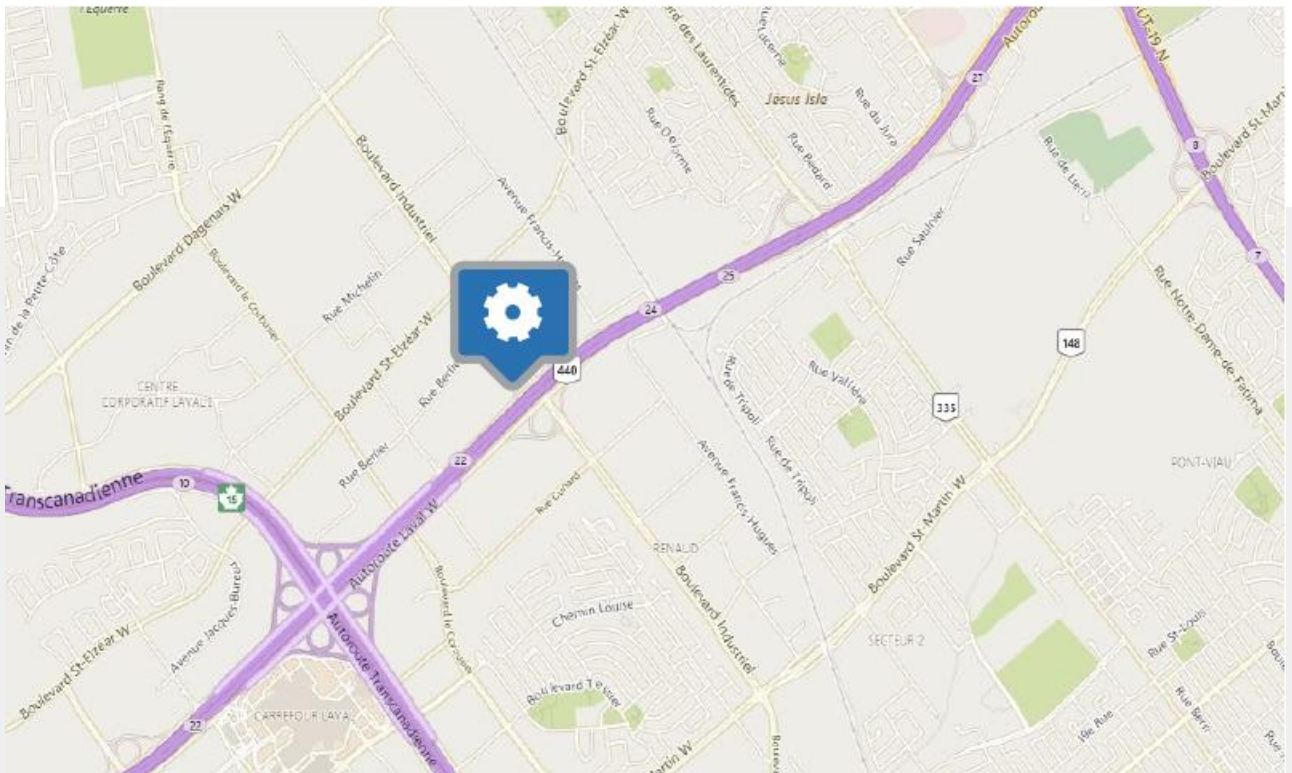

À Louer | For Lease

1151-1179 Autoroute 440

Suite 1165

Laval, QC

- Disponible immédiatement / Available immediately
- 4663 pi² / SF
- 18' Hauteur libre / clear height
- 1 quai de chargement / truck-level door