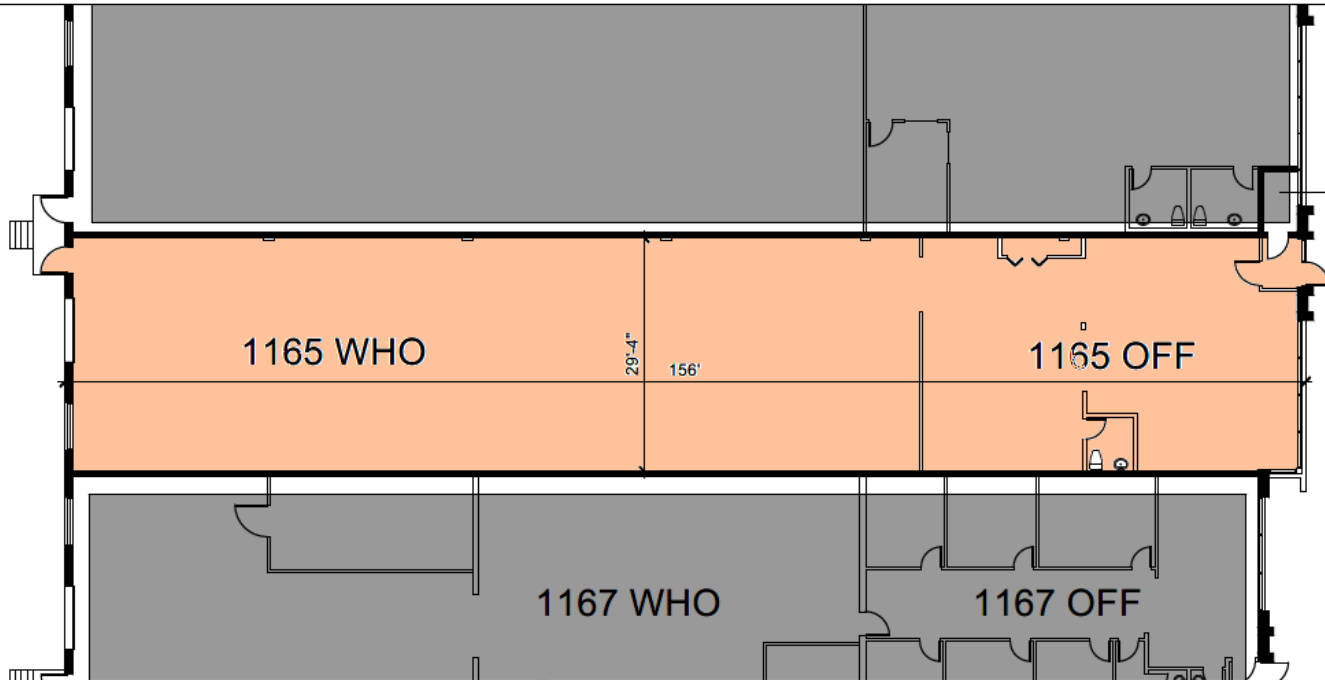

À Louer | For Lease

1151-1179 Autoroute 440

Suite 1165

Laval, QC

- Disponible immédiatement / Available immediately
- 4663 pi² / SF
- 18' Hauteur libre / clear height
- 1 quai de chargement / truck-level door

Superficie totale / Available area:	Expédition / Shipping:	Hauteur libre / Clear height:
4663 pi ² / SF	1 QC / TL	18'
Disponibilité / Availability:	Taux demandé / Asking rate:	Loyer additionnel / Additional rent:
Immédiatement / Immediately	Contactez-nous / Contact us	Contactez-nous / Contact us